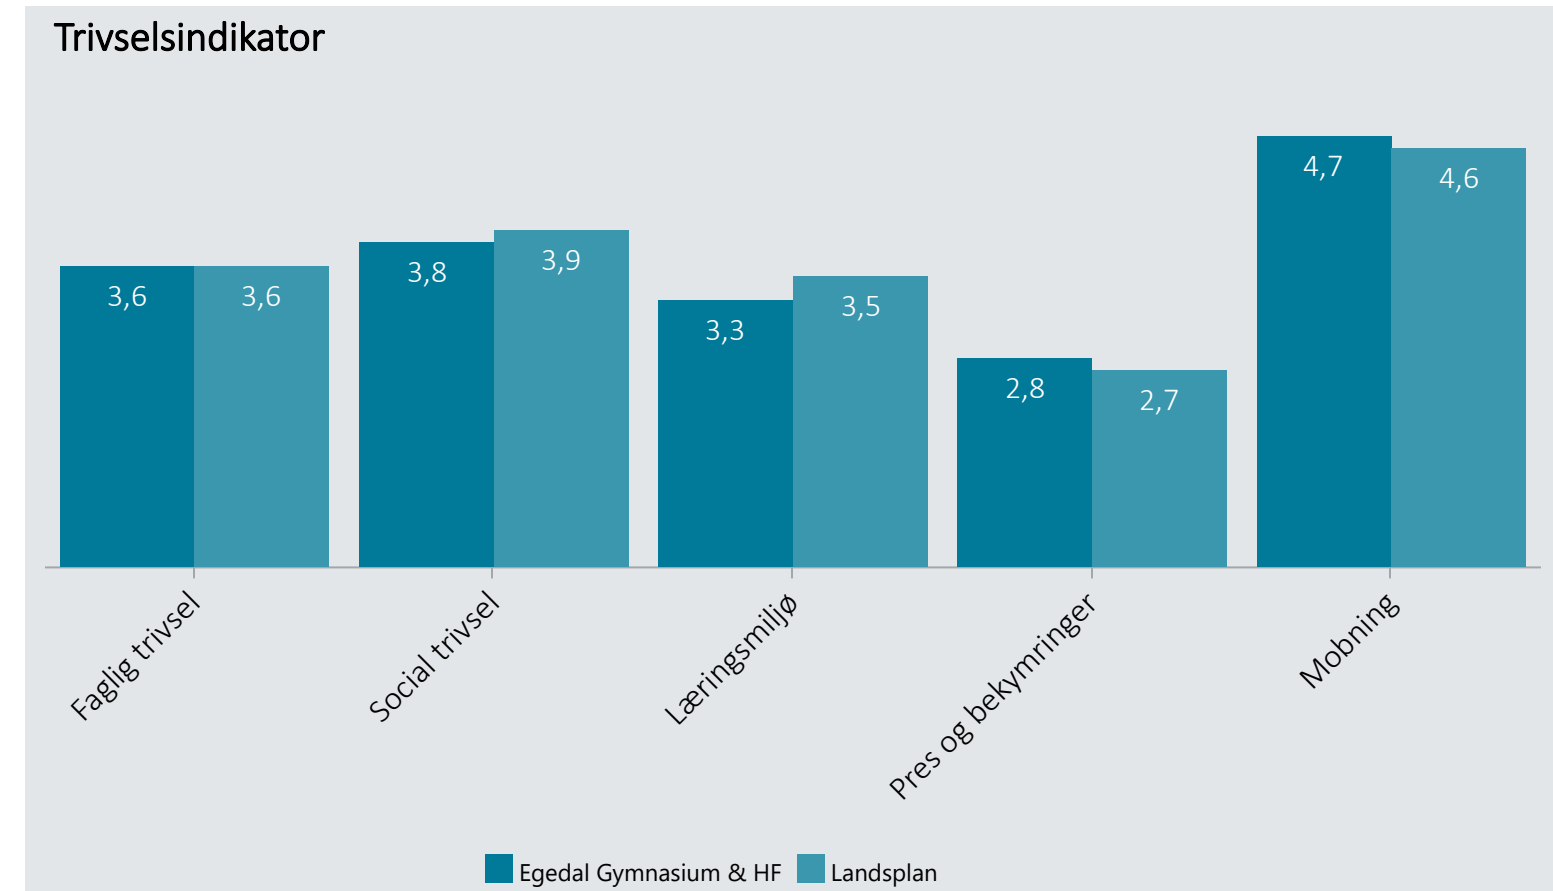

Oversigt over elevtrivsel

Dashboardet giver et overblik over trivslen på en valgt afdeling i 2022

Egedal Gymnasium & HF, Hf

Vælg år/Nulstil år ↓

- 2022
- 2021
- 2020
- 2019

Eksporter til PDF: 

Klik på en indikator-knap nedenfor for at se de tilhørende svarfordelinger for en valgt afdeling.