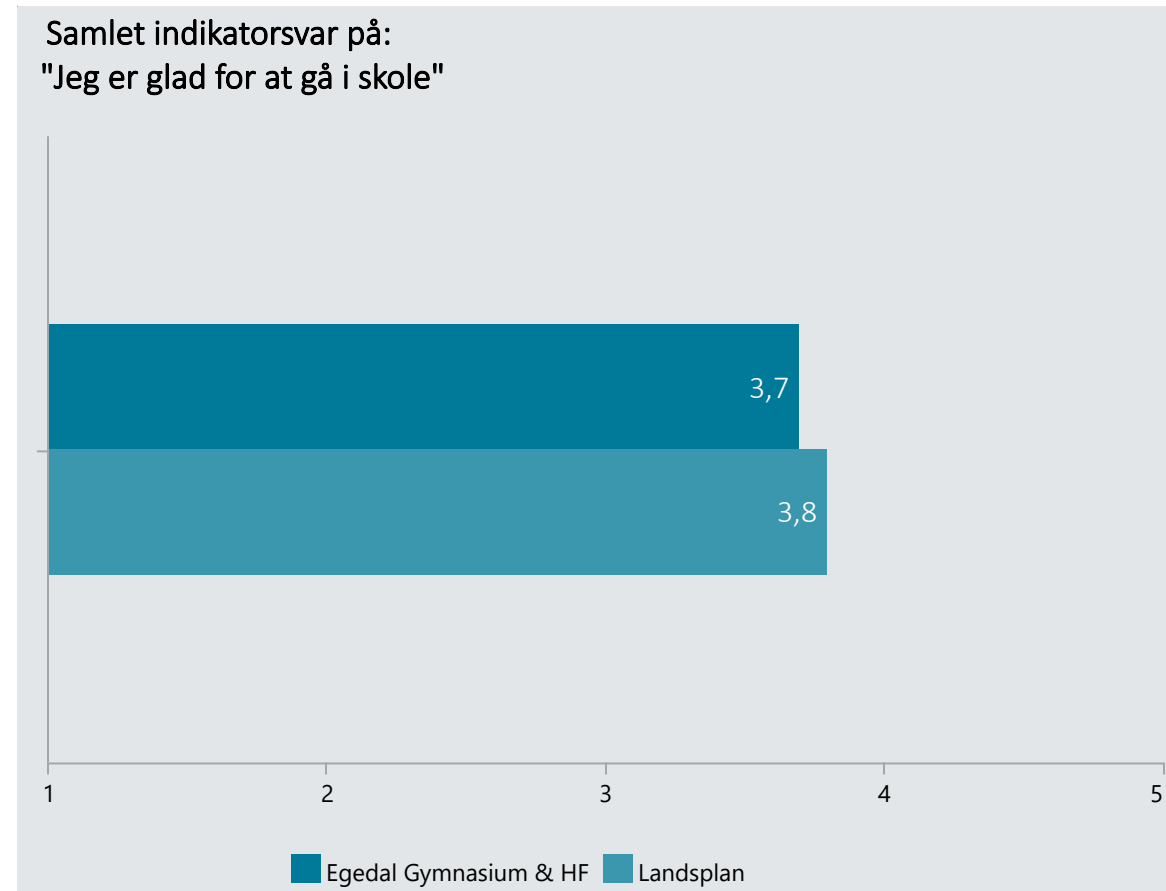

Oversigt over elevtrivsel

Dashboardet giver et overblik over trivslen på en valgt afdeling i 2022

Egedal Gymnasium & HF, Hf

Vælg år/Nulstil år ↓

- 2022
- 2021
- 2020
- 2019

Eksporter til PDF: 

Klik på en indikator-knap nedenfor for at se de tilhørende svarfordelinger for en valgt afdeling.