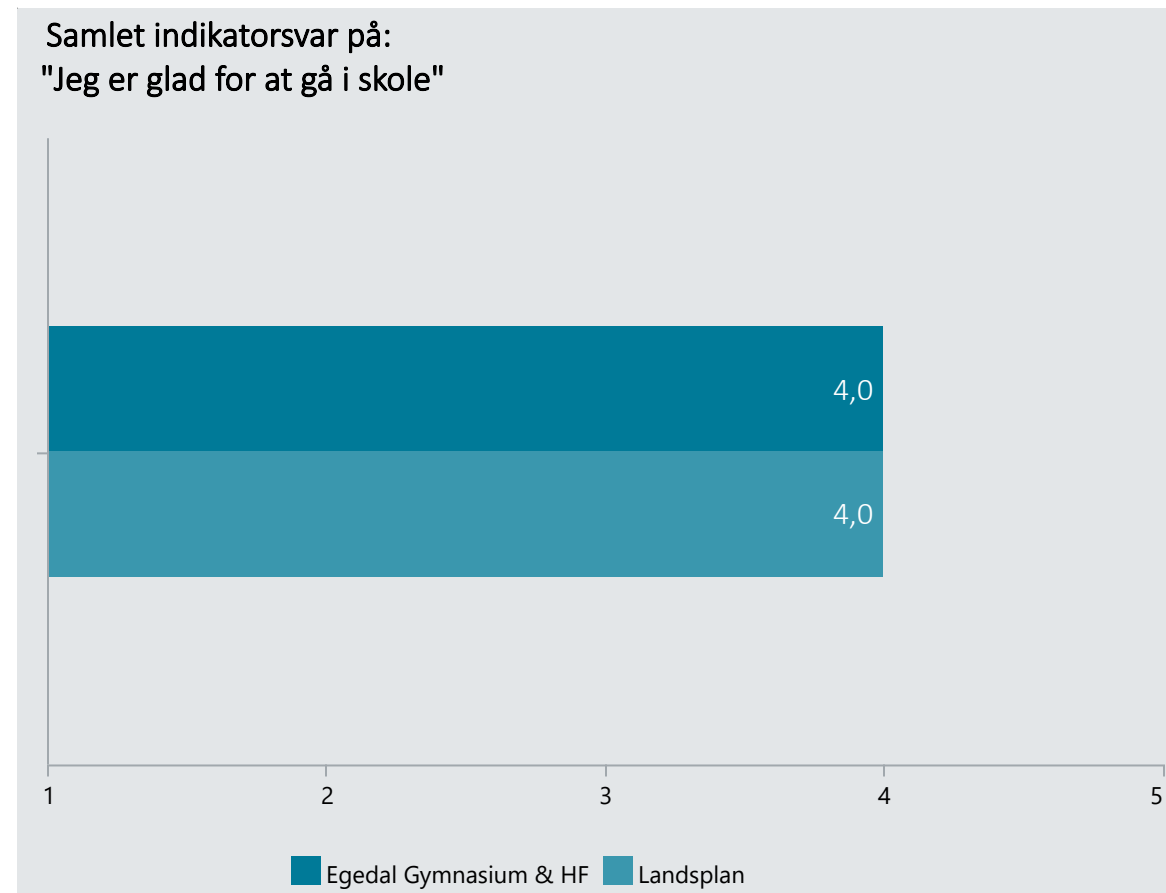

# Oversigt over elevtrivsel

Dashboardet giver et overblik over trivslen på en valgt afdeling i 2022

Egedal Gymnasium & HF, Stx

Vælg år/Nulstil år ↓

- 2022
- 2021
- 2020
- 2019

Eksporter til PDF: 

Klik på en indikator-knap nedenfor for at se de tilhørende svarfordelinger for en valgt afdeling.