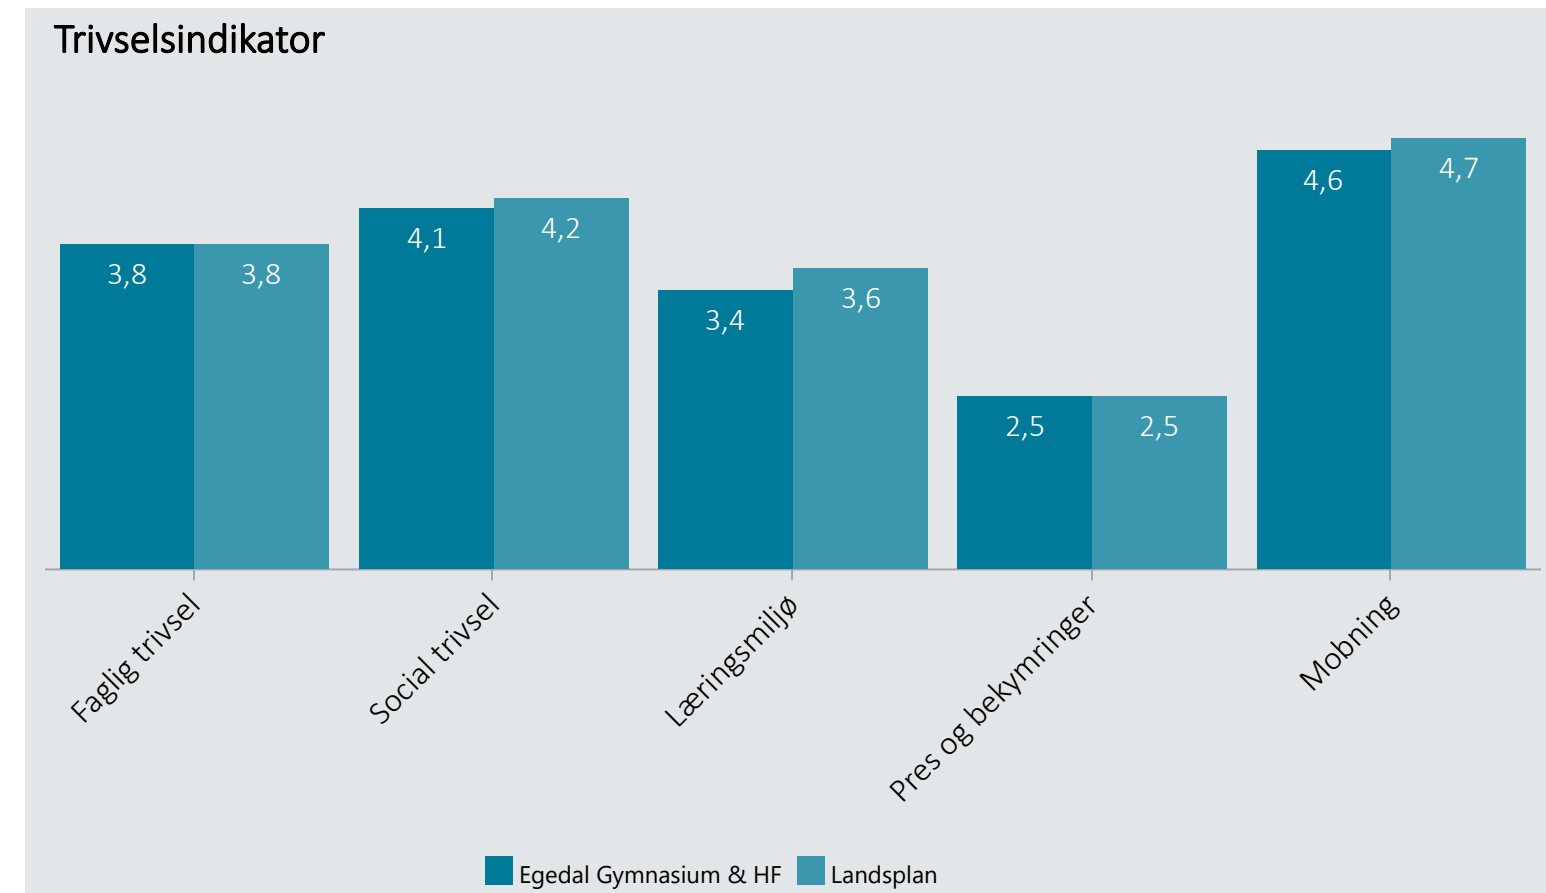

# Oversigt over elevtrivsel

Dashboardet giver et overblik over trivslen på en valgt afdeling i 2022

Egedal Gymnasium & HF, Stx

Vælg år/Nulstil år ↓

- 2022
- 2021
- 2020
- 2019

Eksporter til PDF: 

Klik på en indikator-knap nedenfor for at se de tilhørende svarfordelinger for en valgt afdeling.