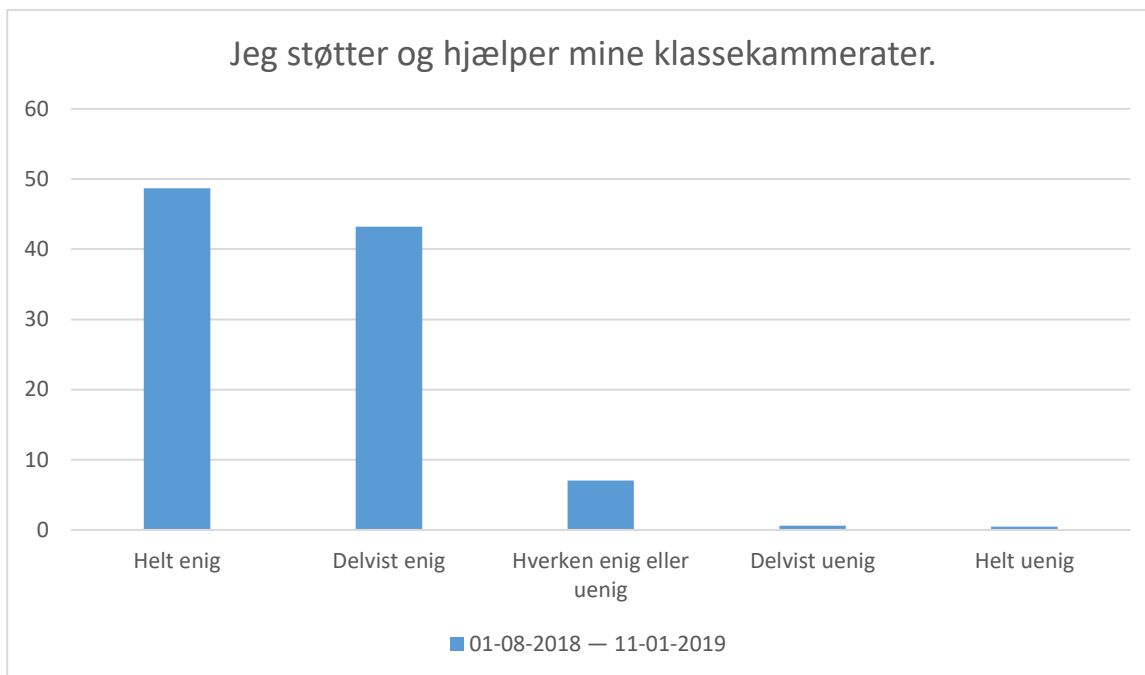

01-08-2018 — 11-01-2019; Gennemsnit: 4,4, spredning: 0,7

Svarmulighed	01-08-2018 — 11-01-2019: Antal	01-08-2018 — 11-01-2019: Andel (%)
Helt enig	312	49
Delvist enig	277	43
Hverken enig eller uenig	45	7
Delvist uenig	4	1
Helt uenig	3	0
Total	641	-