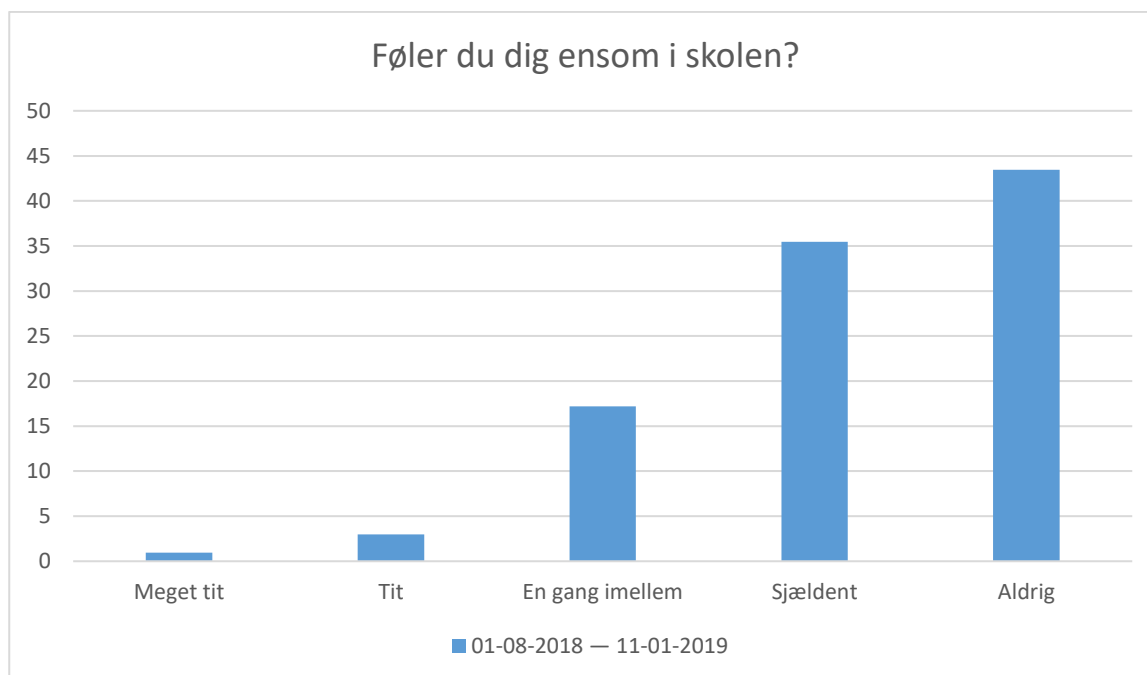

01-08-2018 — 11-01-2019; Gennemsnit: 1,8, spredning: 0,9

Svarmulighed	01-08-2018 — 11-01-2019: Antal	01-08-2018 — 11-01-2019: Andel (%)
Meget tit	6	1
Tit	19	3
En gang imellem	110	17
Sjældent	227	35
Aldrig	278	43
Total	640	-