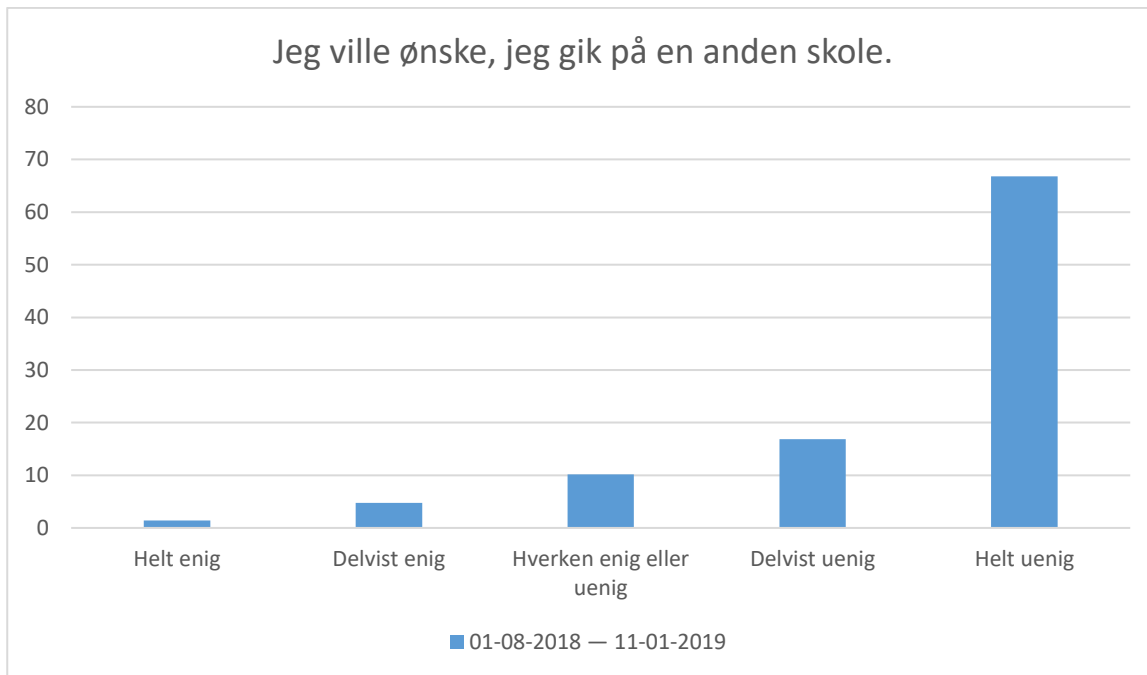

01-08-2018 — 11-01-2019; Gennemsnit: 1,6, spredning: 1

Svarmulighed	01-08-2018 — 11-01-2019: Antal	01-08-2018 — 11-01-2019: Andel (%)
Helt enig	9	1
Delvist enig	30	5
Hverken enig eller uenig	64	10
Delvist uenig	106	17
Helt uenig	420	67
Total	629	-