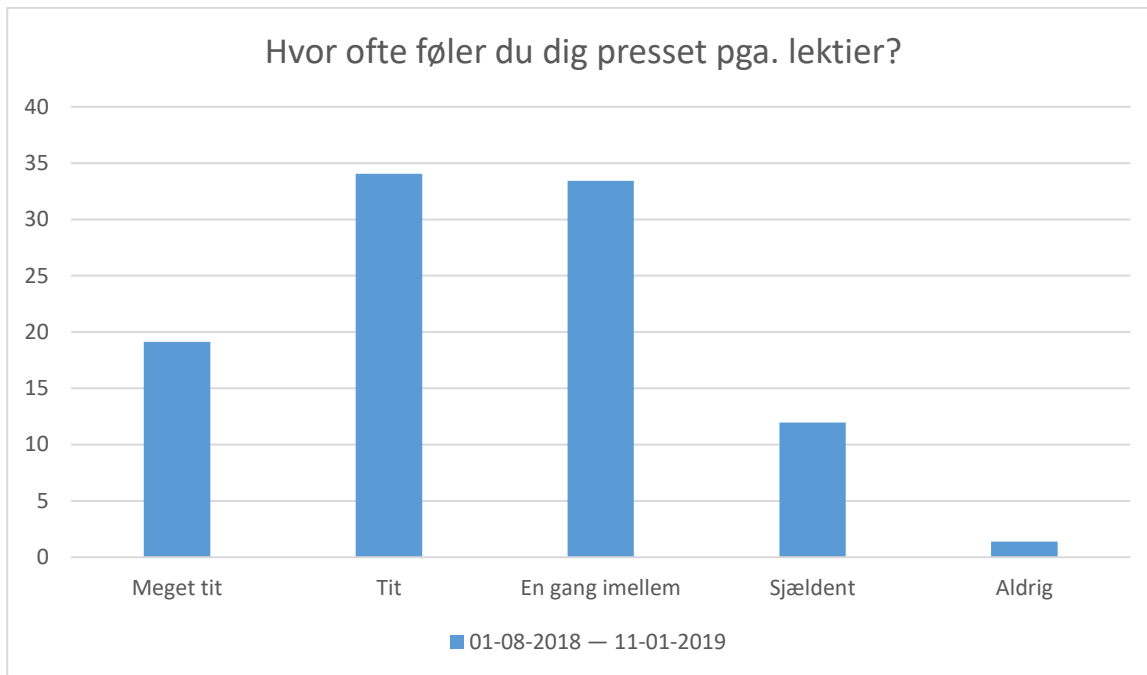

01-08-2018 — 11-01-2019; Gennemsnit: 3,6, spredning: 1

Svarmulighed	01-08-2018 — 11-01-2019: Antal	01-08-2018 — 11-01-2019: Andel (%)
Meget tit	123	19
Tit	219	34
En gang imellem	215	33
Sjældent	77	12
Aldrig	9	1
Total	643	-