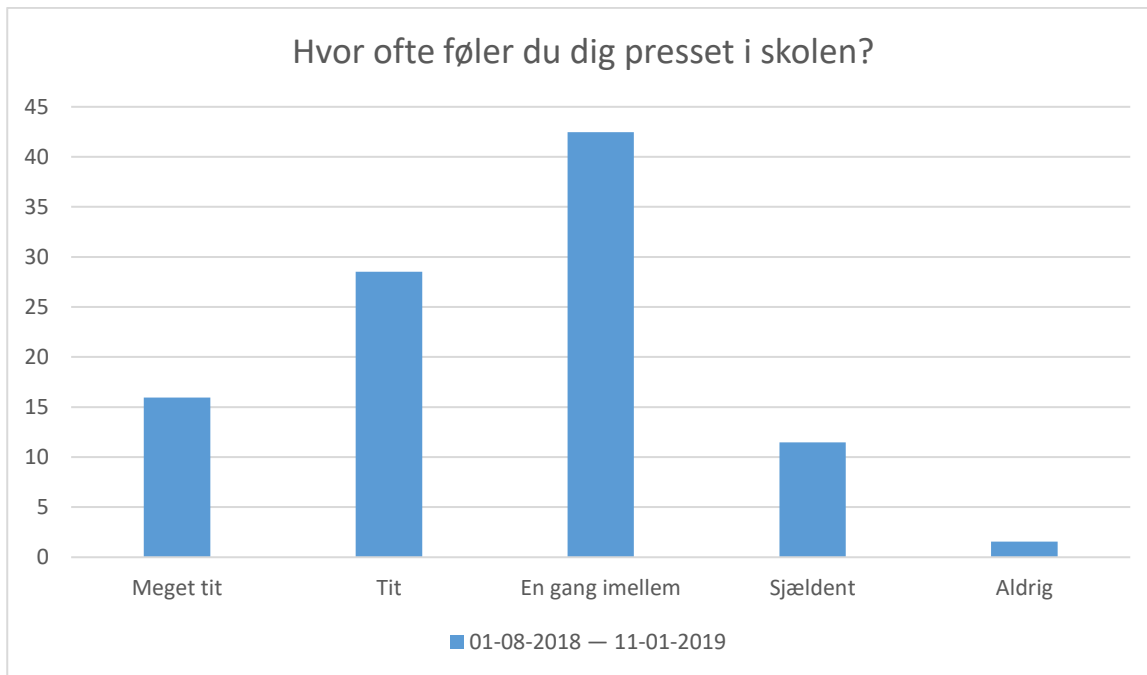

01-08-2018 — 11-01-2019; Gennemsnit: 3,5, spredning: 0,9

Svarmulighed	01-08-2018 — 11-01-2019: Antal	01-08-2018 — 11-01-2019: Andel (%)
Meget tit	103	16
Tit	184	29
En gang imellem	274	42
Sjældent	74	11
Aldrig	10	2
Total	645	-