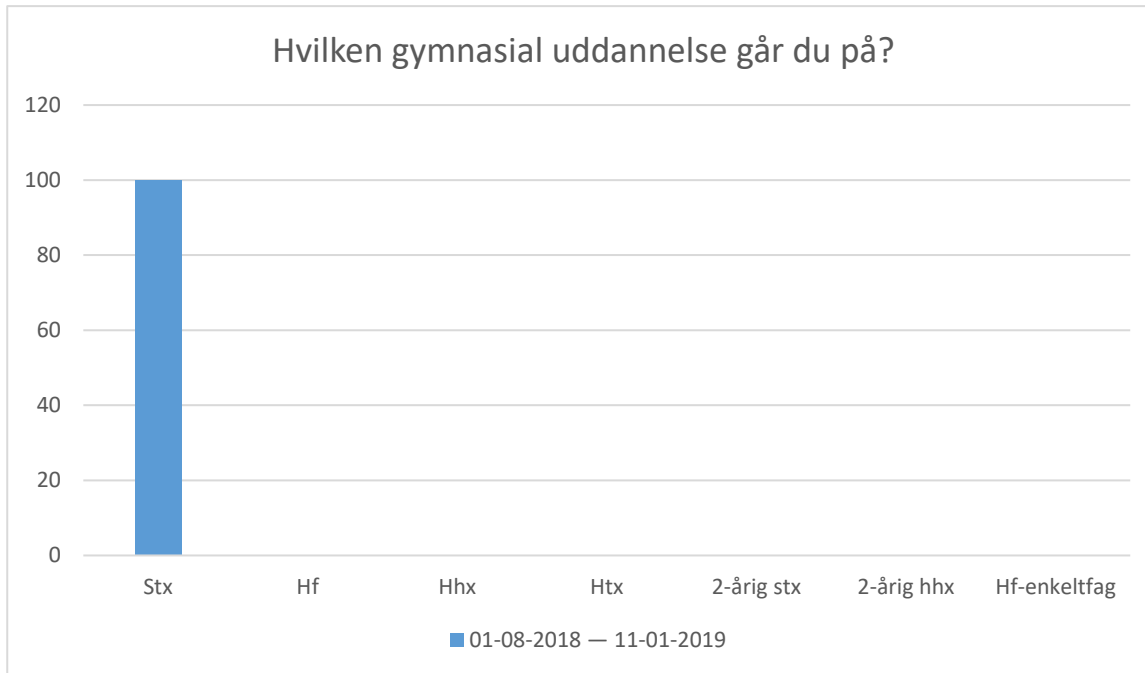

Afsnit B

01-08-2018 — 11-01-2019; Gennemsnit og spredning kan ikke beregnes.

Svarmulighed	01-08-2018 — 11-01-2019: Antal	01-08-2018 — 11-01-2019: Andel (%)
Stx	649	100
Hf	0	0
Hhx	0	0
Htx	0	0
2-årig stx	0	0
2-årig hhx	0	0
Hf-enkeltfag	0	0
Total	649	-