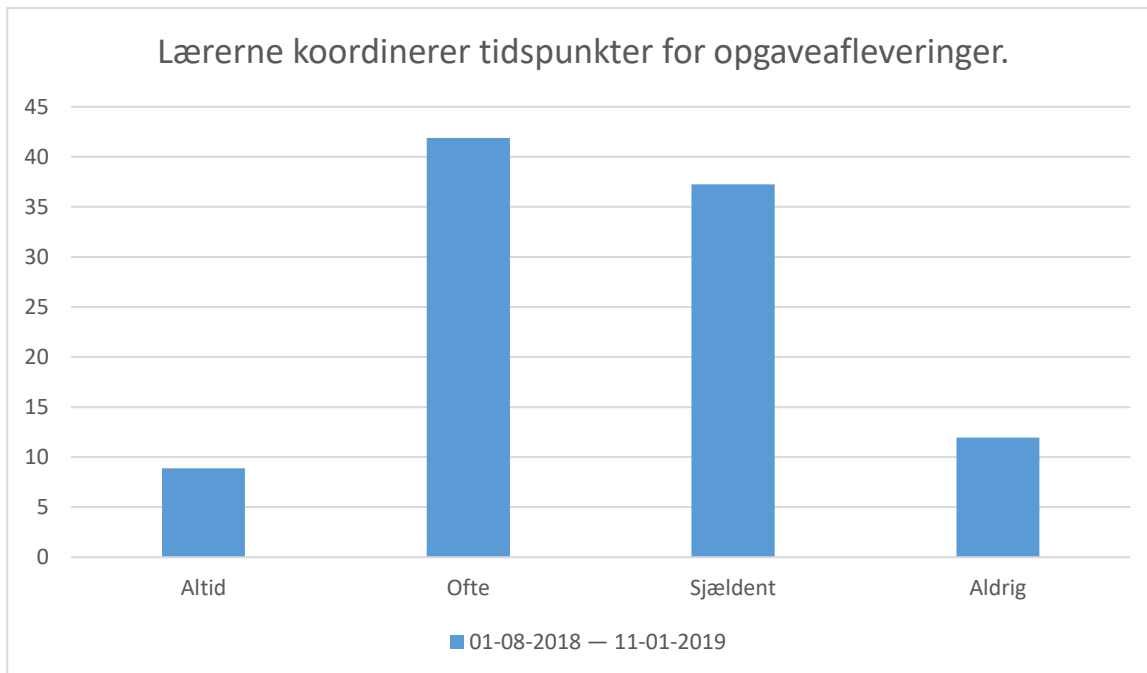

01-08-2018 — 11-01-2019; Gennemsnit: 2,5, spredning: 0,8

Svarmulighed	01-08-2018 — 11-01-2019: Antal	01-08-2018 — 11-01-2019: Andel (%)
Altid	52	9
Ofte	245	42
Sjældent	218	37
Aldrig	70	12
Total	585	-