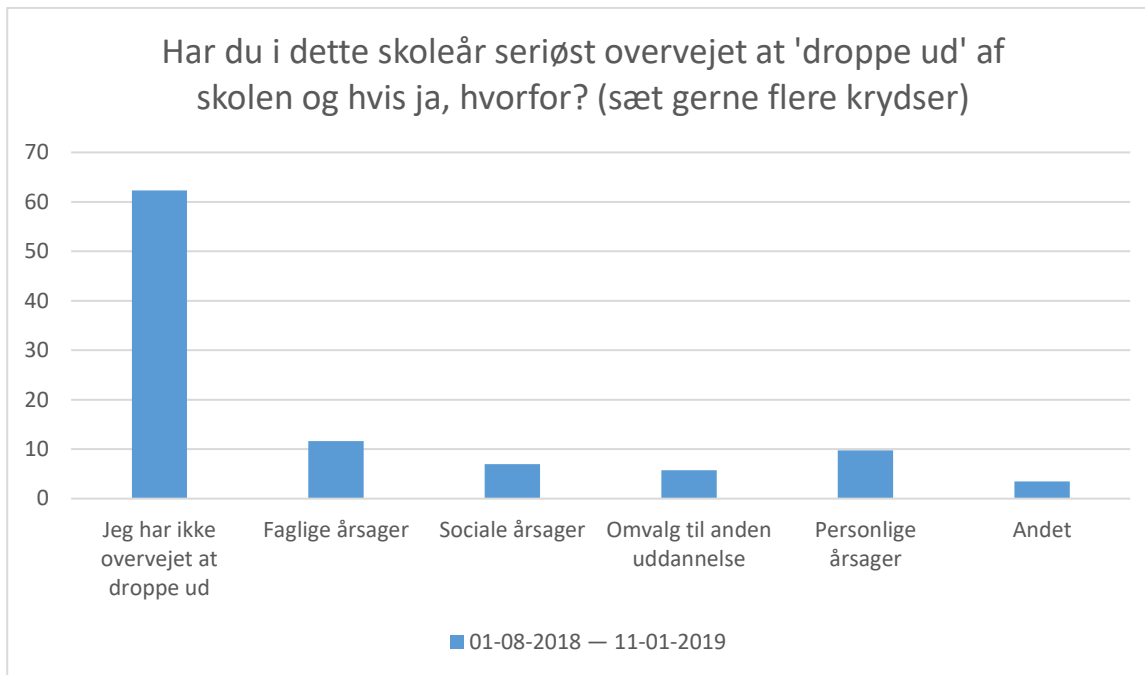

01-08-2018 — 11-01-2019; Gennemsnit og spredning kan ikke beregnes.

Svarmulighed	01-08-2018 — 11-01-2019: Antal	01-08-2018 — 11-01-2019: Andel (%)
Jeg har ikke overvejet at droppe ud	465	62
Faglige årsager	87	12
Sociale årsager	52	7
Omvalg til anden uddannelse	43	6
Personlige årsager	73	10
Andet	26	3
Total	746	-