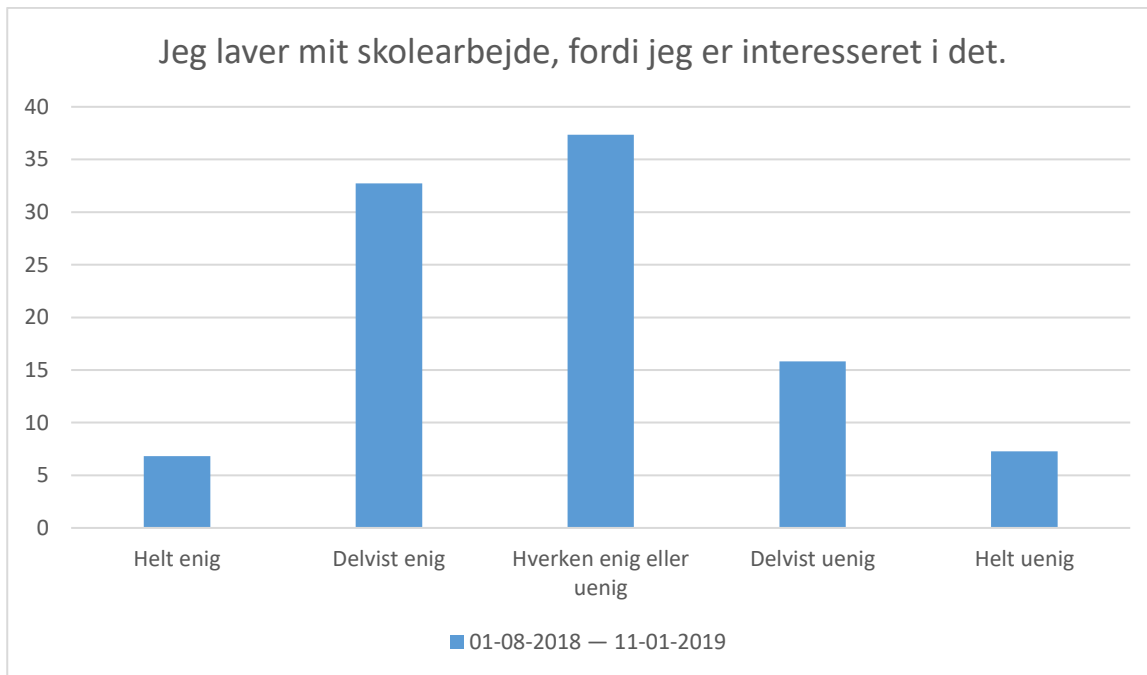

01-08-2018 — 11-01-2019; Gennemsnit: 3,2, spredning: 1

Svarmulighed	01-08-2018 — 11-01-2019: Antal	01-08-2018 — 11-01-2019: Andel (%)
Helt enig	44	7
Delvist enig	211	33
Hverken enig eller uenig	241	37
Delvist uenig	102	16
Helt uenig	47	7
Total	645	-