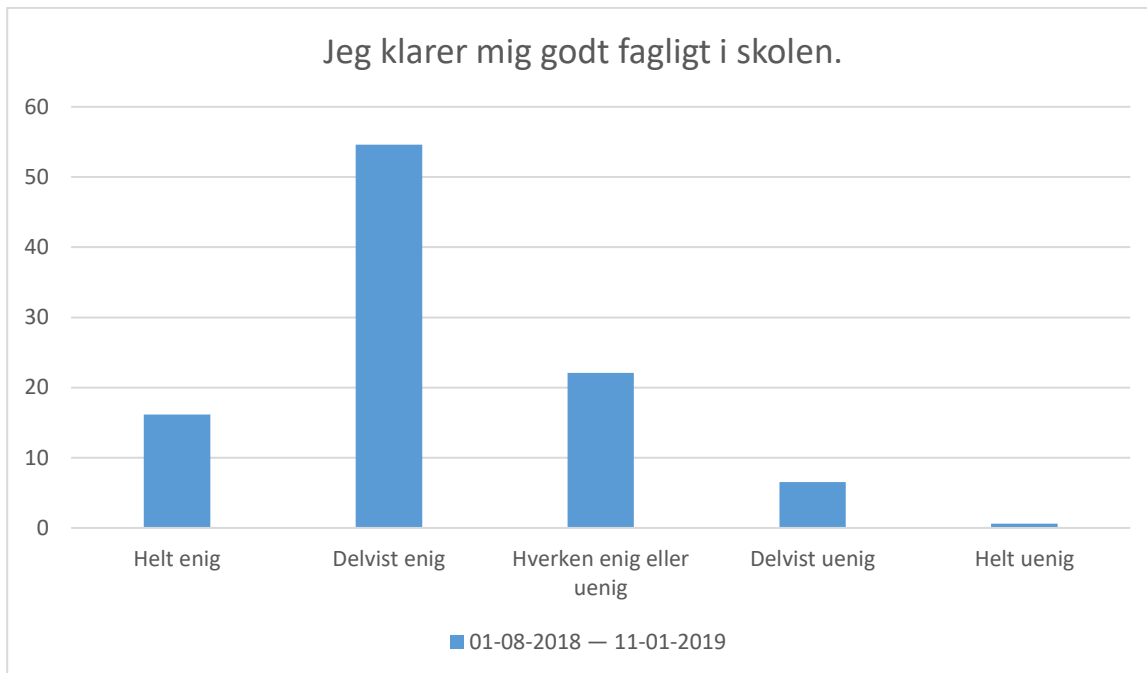

01-08-2018 — 11-01-2019; Gennemsnit: 3,8, spredning: 0,8

Svarmulighed	01-08-2018 — 11-01-2019: Antal	01-08-2018 — 11-01-2019: Andel (%)
Helt enig	104	16
Delvist enig	351	55
Hverken enig eller uenig	142	22
Delvist uenig	42	7
Helt uenig	4	1
Total	643	-