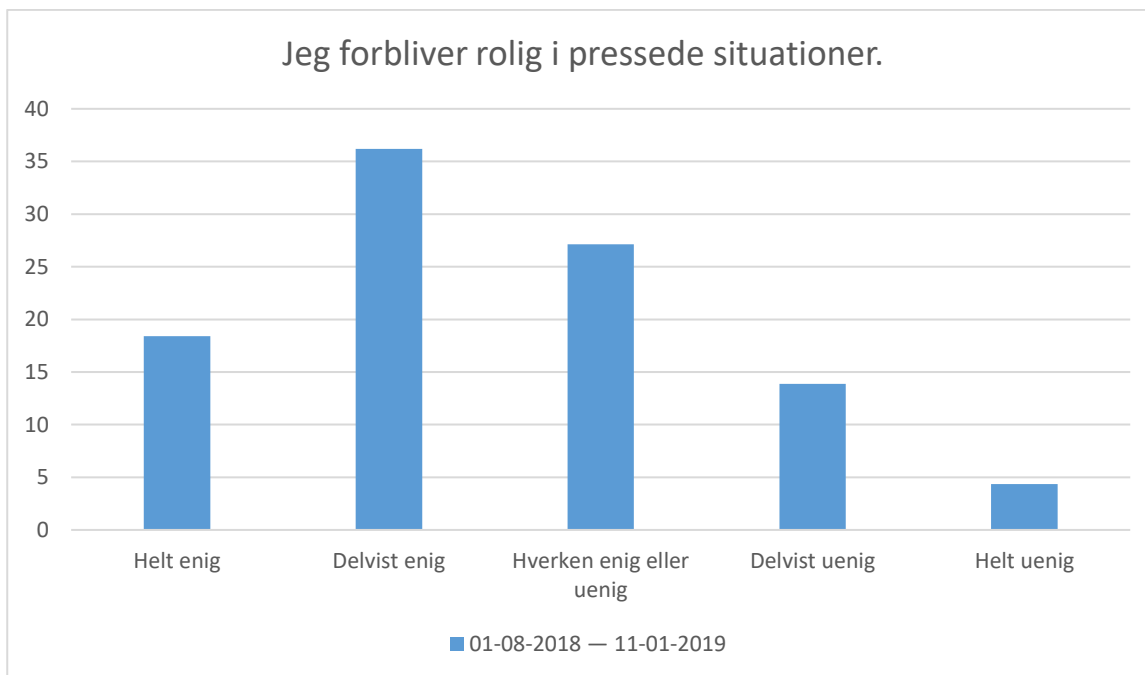

01-08-2018 — 11-01-2019; Gennemsnit: 3,5, spredning: 1,1

Svarmulighed	01-08-2018 — 11-01-2019: Antal	01-08-2018 — 11-01-2019: Andel (%)
Helt enig	118	18
Delvist enig	232	36
Hverken enig eller uenig	174	27
Delvist uenig	89	14
Helt uenig	28	4
Total	641	-