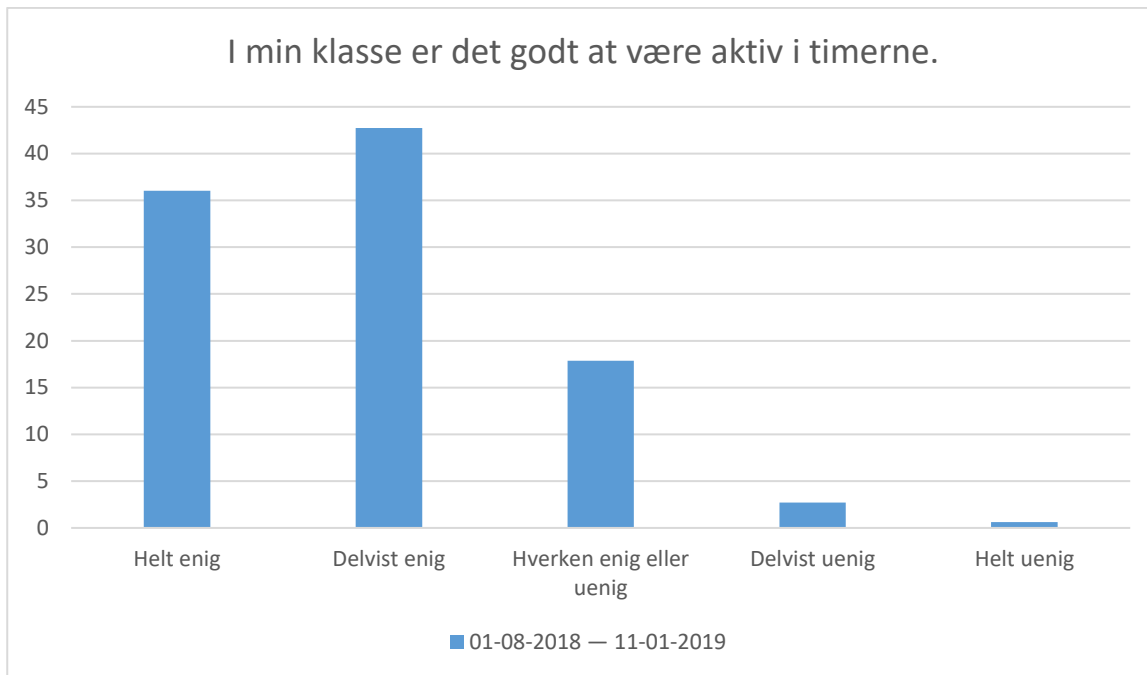

01-08-2018 — 11-01-2019; Gennemsnit: 4,1, spredning: 0,8

Svarmulighed	01-08-2018 — 11-01-2019: Antal	01-08-2018 — 11-01-2019: Andel (%)
Helt enig	226	36
Delvist enig	268	43
Hverken enig eller uenig	112	18
Delvist uenig	17	3
Helt uenig	4	1
Total	627	-