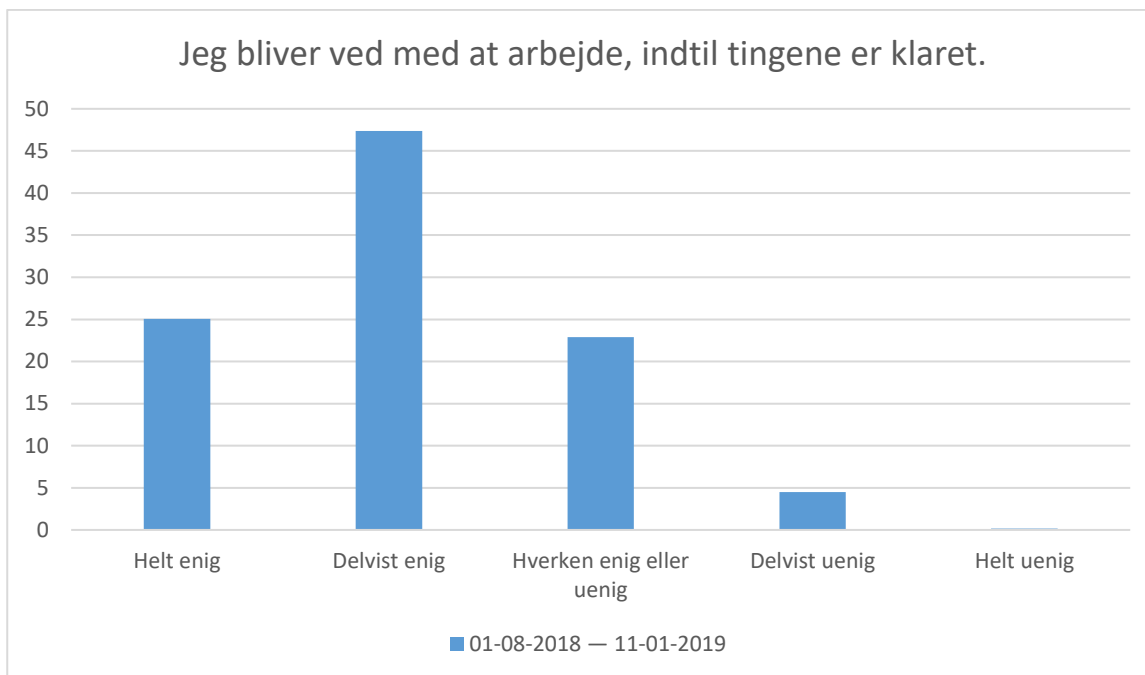

01-08-2018 — 11-01-2019; Gennemsnit: 3,9, spredning: 0,8

Svarmulighed	01-08-2018 — 11-01-2019: Antal	01-08-2018 — 11-01-2019: Andel (%)
Helt enig	162	25
Delvist enig	306	47
Hverken enig eller uenig	148	23
Delvist uenig	29	4
Helt uenig	1	0
Total	646	-