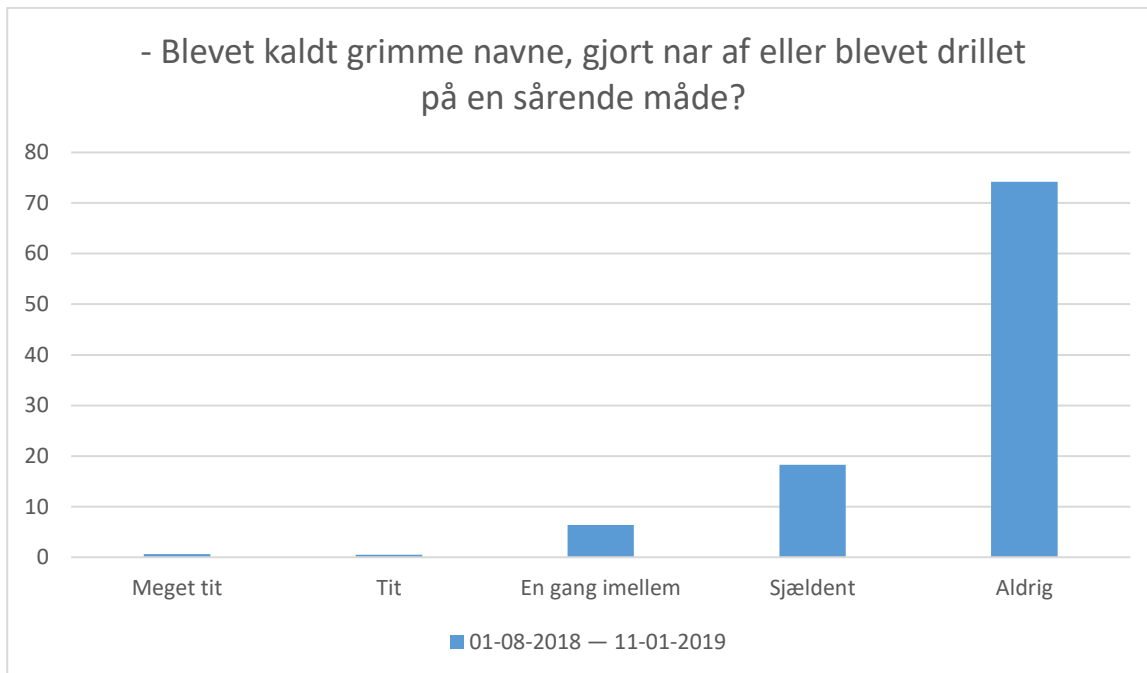

01-08-2018 — 11-01-2019; Gennemsnit: 1,4, spredning: 0,7

Svarmulighed	01-08-2018 — 11-01-2019: Antal	01-08-2018 — 11-01-2019: Andel (%)
Meget tit	4	1
Tit	3	0
En gang imellem	41	6
Sjældent	117	18
Aldrig	475	74
Total	640	-