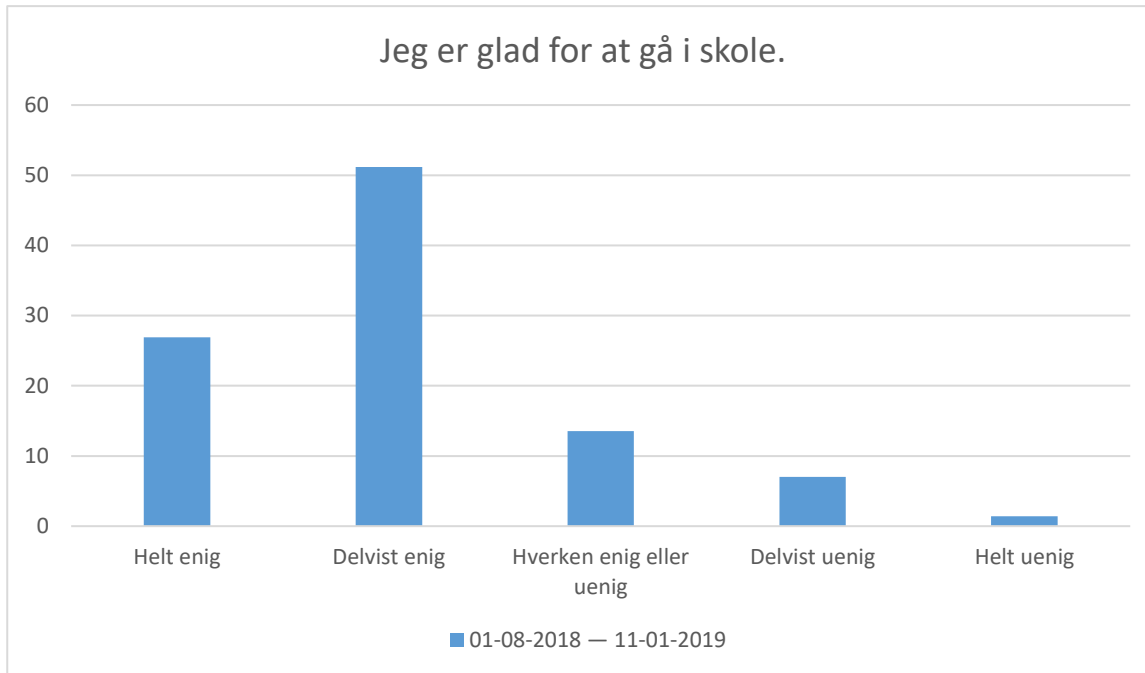

Afsnit C

01-08-2018 — 11-01-2019; Gennemsnit: 4, spredning: 0,9

Svarmulighed	01-08-2018 — 11-01-2019: Antal	01-08-2018 — 11-01-2019: Andel (%)
Helt enig	173	27
Delvist enig	329	51
Hverken enig eller uenig	87	14
Delvist uenig	45	7
Helt uenig	9	1
Total	643	-