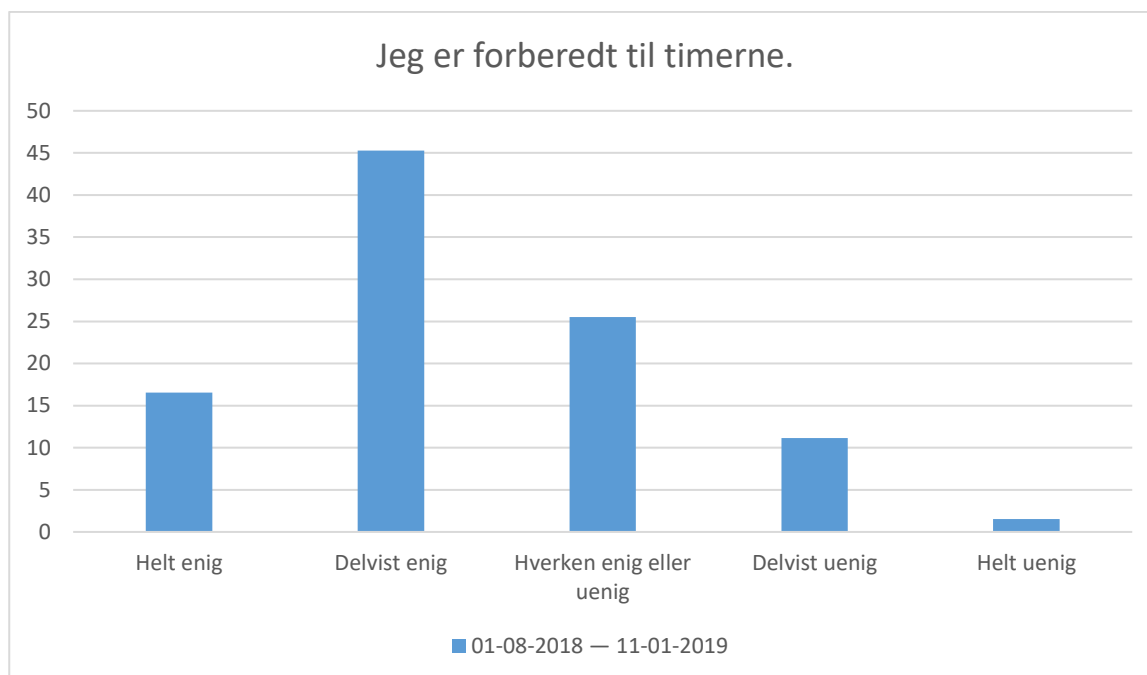

01-08-2018 — 11-01-2019; Gennemsnit: 3,6, spredning: 0,9

Svarmulighed	01-08-2018 — 11-01-2019: Antal		01-08-2018 — 11-01-2019: Andel (%)	
Helt enig		107		17
Delvist enig		293		45
Hverken enig eller uenig		165		26
Delvist uenig		72		11
Helt uenig		10		2
Total		647		-