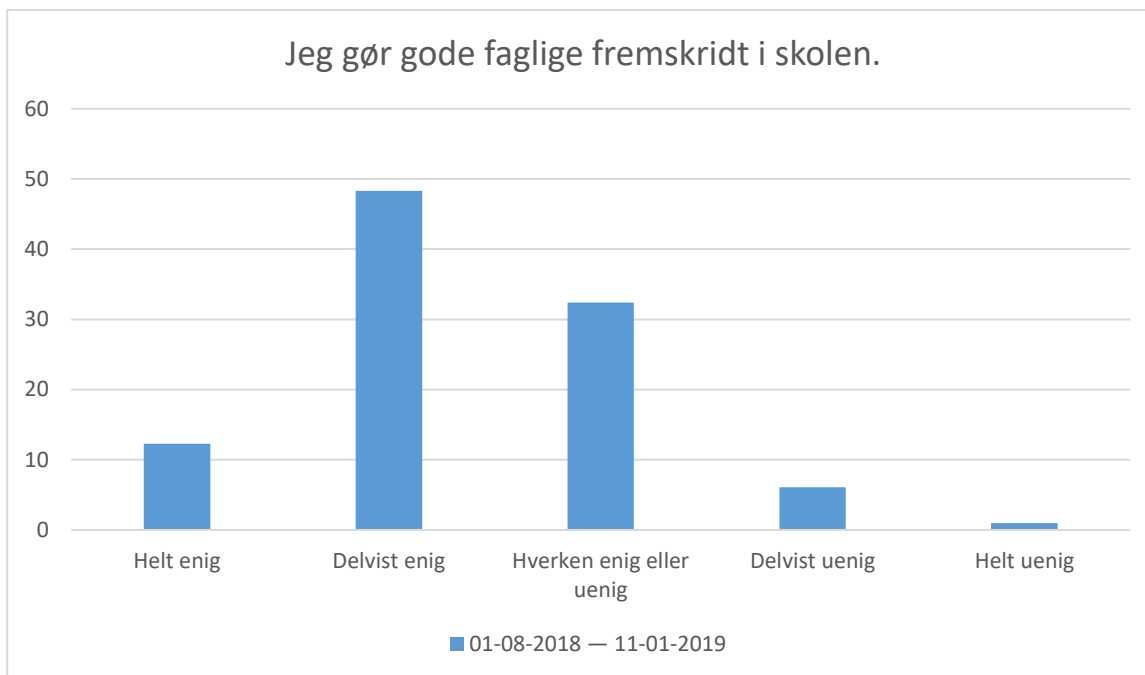

01-08-2018 — 11-01-2019; Gennemsnit: 3,6, spredning: 0,8

Svarmulighed	01-08-2018 — 11-01-2019: Antal	01-08-2018 — 11-01-2019: Andel (%)
Helt enig	77	12
Delvist enig	303	48
Hverken enig eller uenig	203	32
Delvist uenig	38	6
Helt uenig	6	1
Total	627	-