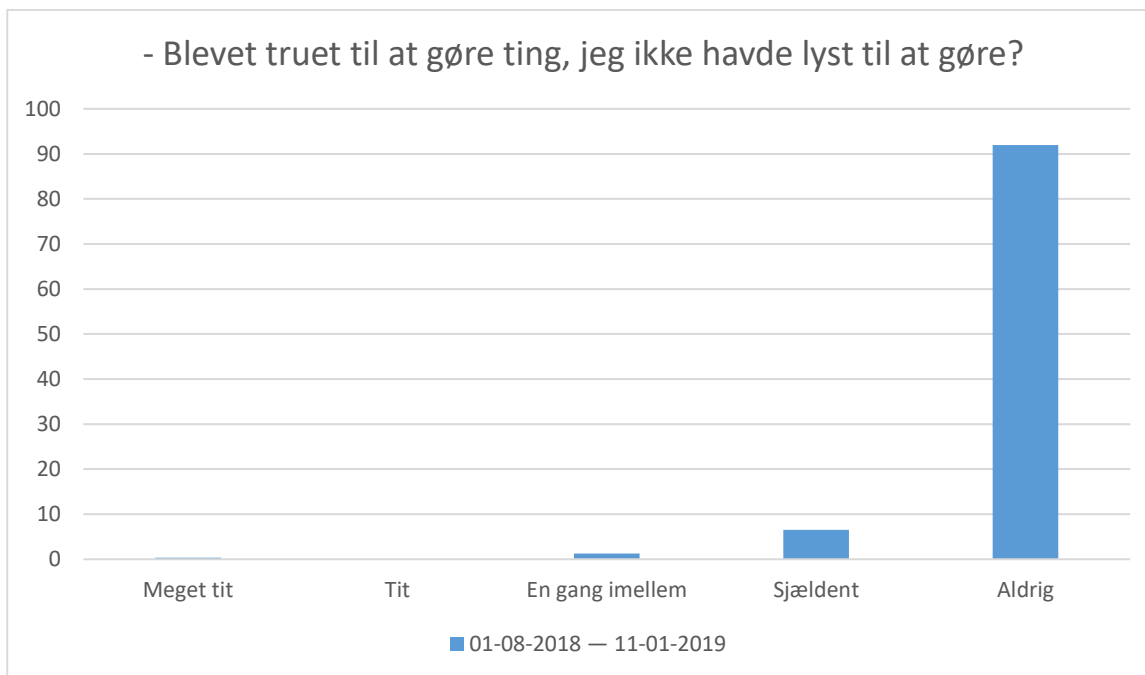

01-08-2018 — 11-01-2019; Gennemsnit: 1,1, spredning: 0,4

Svarmulighed	01-08-2018 — 11-01-2019: Antal	01-08-2018 — 11-01-2019: Andel (%)
Meget tit	2	0
Tit	0	0
En gang imellem	8	1
Sjældent	42	7
Aldrig	592	92
Total	644	-