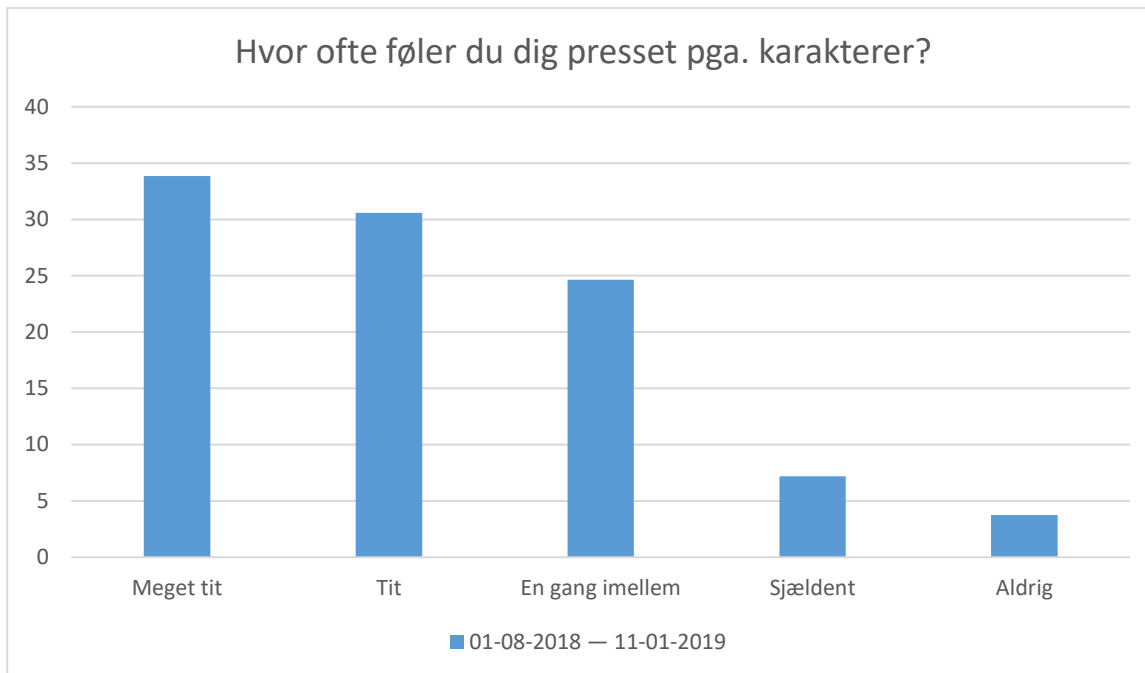

01-08-2018 — 11-01-2019; Gennemsnit: 3,8, spredning: 1,1

Svarmulighed	01-08-2018 — 11-01-2019: Antal	01-08-2018 — 11-01-2019: Andel (%)
Meget tit	217	34
Tit	196	31
En gang imellem	158	25
Sjældent	46	7
Aldrig	24	4
Total	641	-