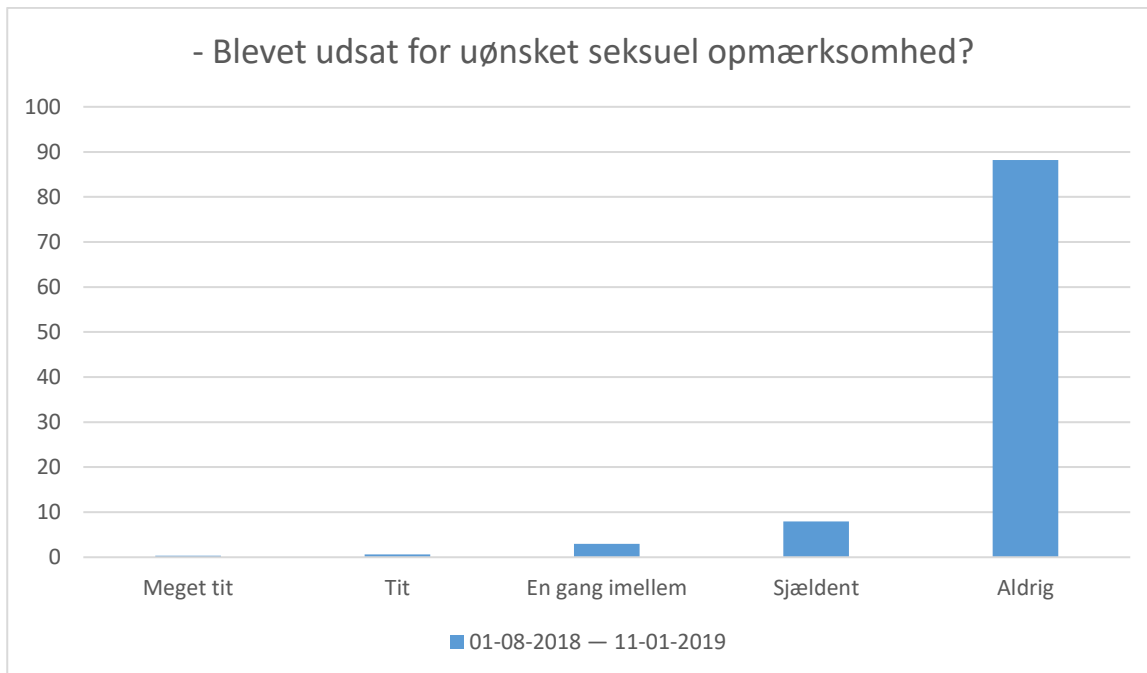

01-08-2018 — 11-01-2019; Gennemsnit: 1,2, spredning: 0,5

Svarmulighed	01-08-2018 — 11-01-2019: Antal	01-08-2018 — 11-01-2019: Andel (%)
Meget tit	2	0
Tit	4	1
En gang imellem	19	3
Sjældent	51	8
Aldrig	567	88
Total	643	-