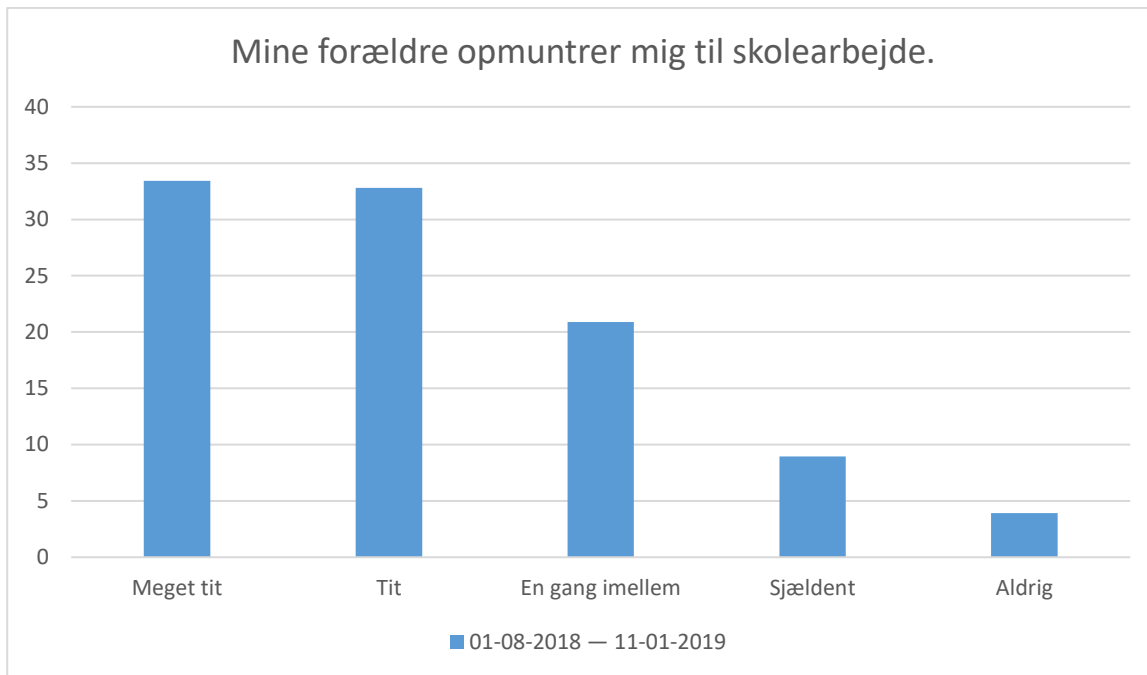

01-08-2018 — 11-01-2019; Gennemsnit: 3,8, spredning: 1,1

Svarmulighed	01-08-2018 — 11-01-2019: Antal	01-08-2018 — 11-01-2019: Andel (%)
Meget tit	213	33
Tit	209	33
En gang imellem	133	21
Sjældent	57	9
Aldrig	25	4
Total	637	-