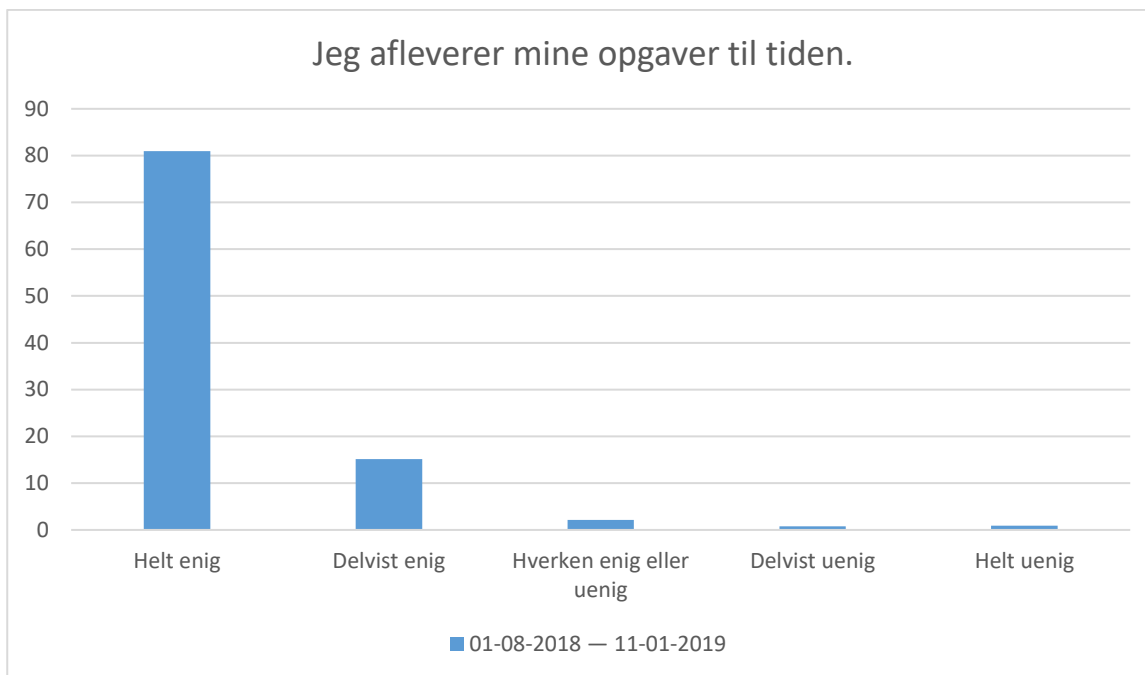

01-08-2018 — 11-01-2019; Gennemsnit: 4,7, spredning: 0,6

Svarmulighed	01-08-2018 — 11-01-2019: Antal	01-08-2018 — 11-01-2019: Andel (%)
Helt enig	524	81
Delvist enig	98	15
Hverken enig eller uenig	14	2
Delvist uenig	5	1
Helt uenig	6	1
Total	647	-