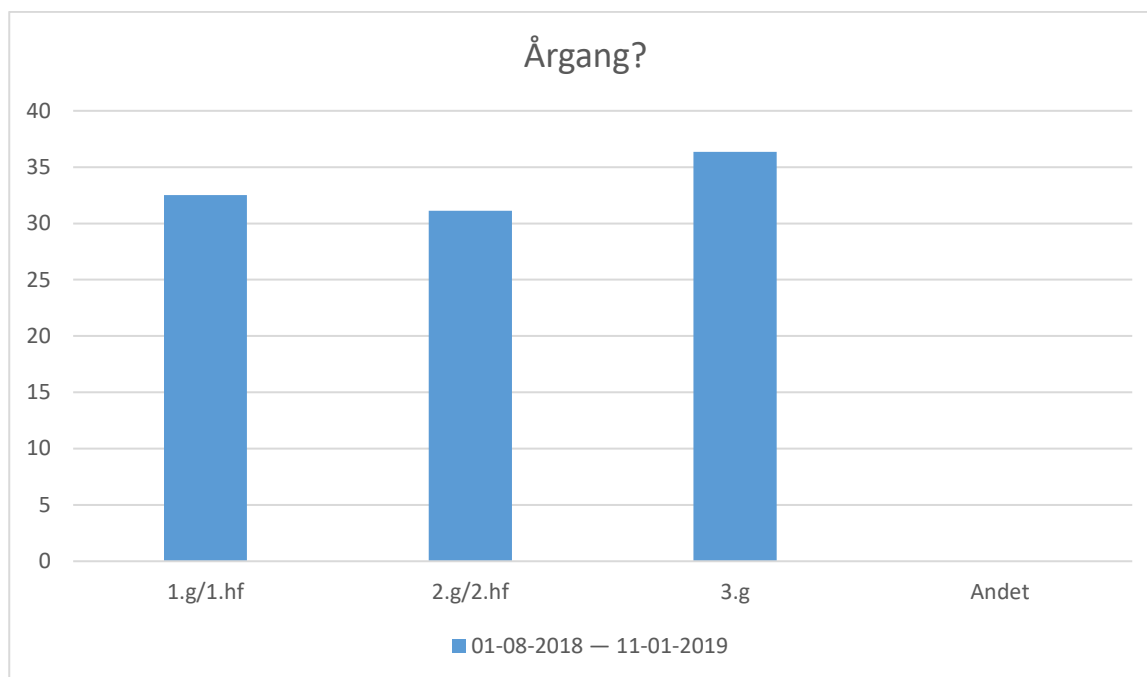

01-08-2018 — 11-01-2019; Gennemsnit og spredning kan ikke beregnes.

Svarmulighed	01-08-2018 — 11-01-2019: Antal	01-08-2018 — 11-01-2019: Andel (%)
1.g/1.hf	211	33
2.g/2.hf	202	31
3.g	236	36
Andet	0	0
Total	649	-