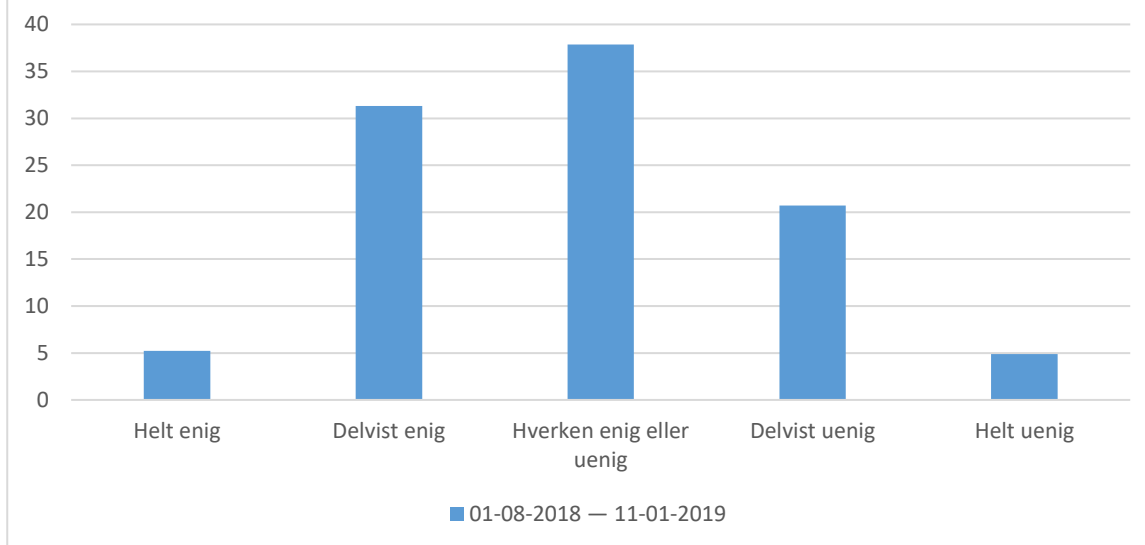

Lærerne sørger for, at elevernes ideer bliver brugt i undervisningen.

01-08-2018 — 11-01-2019; Gennemsnit: 3,1, spredning: 1

Svarmulighed	01-08-2018 — 11-01-2019: Antal	01-08-2018 — 11-01-2019: Andel (%)
Helt enig	32	5
Delvist enig	192	31
Hverken enig eller uenig	232	38
Delvist uenig	127	21
Helt uenig	30	5
Total	613	-