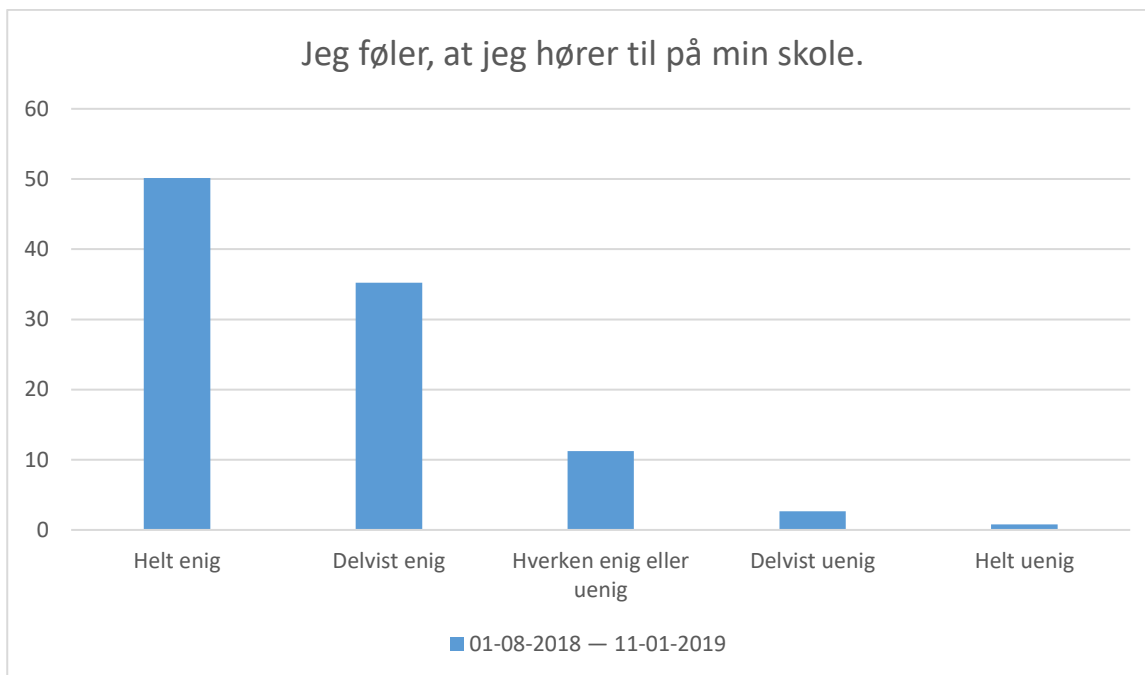

01-08-2018 — 11-01-2019; Gennemsnit: 4,3, spredning: 0,8

Svarmulighed	01-08-2018 — 11-01-2019: Antal	01-08-2018 — 11-01-2019: Andel (%)
Helt enig	322	50
Delvist enig	226	35
Hverken enig eller uenig	72	11
Delvist uenig	17	3
Helt uenig	5	1
Total	642	-