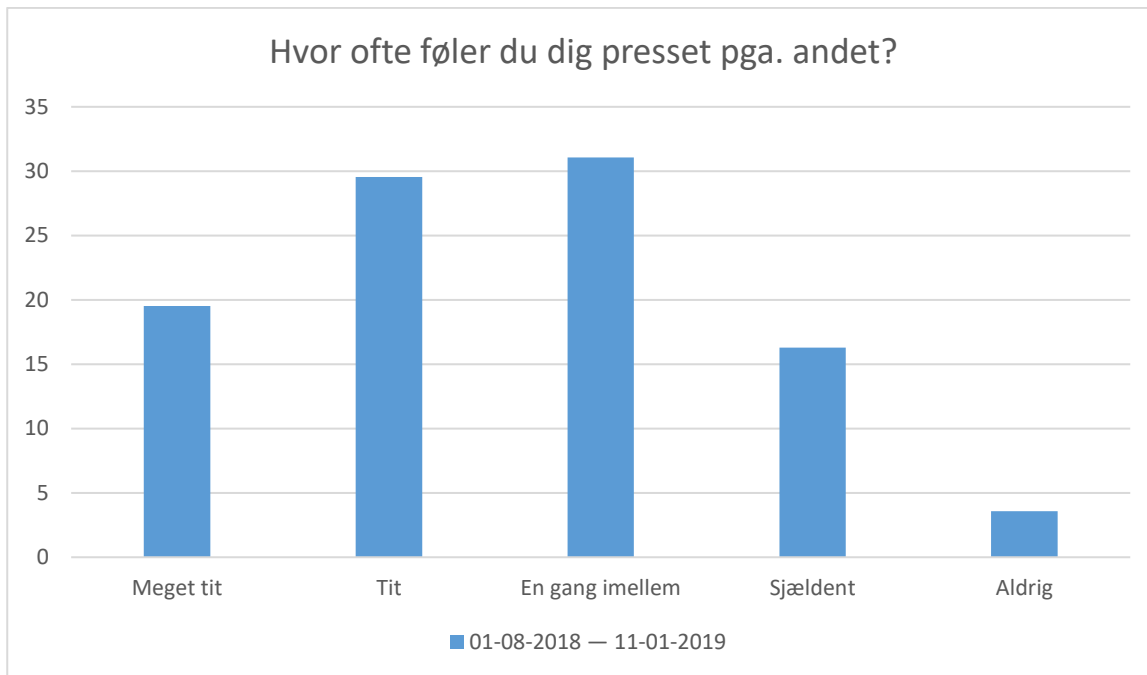

01-08-2018 — 11-01-2019; Gennemsnit: 3,5, spredning: 1,1

Svarmulighed	01-08-2018 — 11-01-2019: Antal	01-08-2018 — 11-01-2019: Andel (%)
Meget tit	115	20
Tit	174	30
En gang imellem	183	31
Sjældent	96	16
Aldrig	21	4
Total	589	-