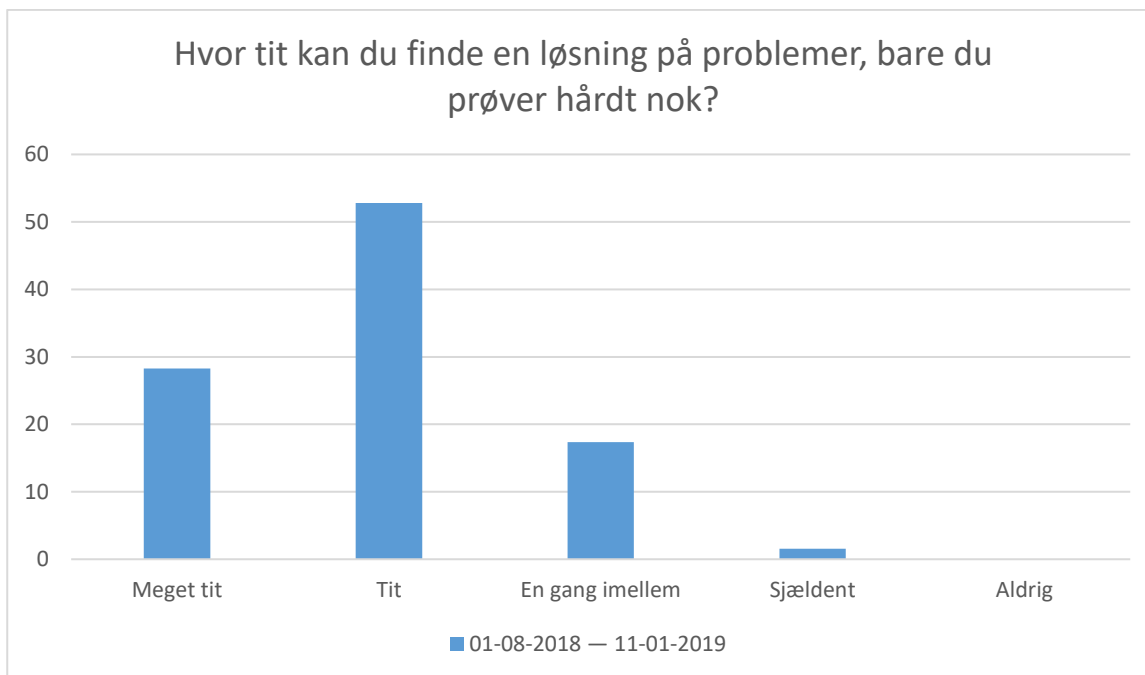

01-08-2018 — 11-01-2019; Gennemsnit: 4,1, spredning: 0,7

Svarmulighed	01-08-2018 — 11-01-2019: Antal	01-08-2018 — 11-01-2019: Andel (%)
Meget tit	181	28
Tit	338	53
En gang imellem	111	17
Sjældent	10	2
Aldrig	0	0
Total	640	-