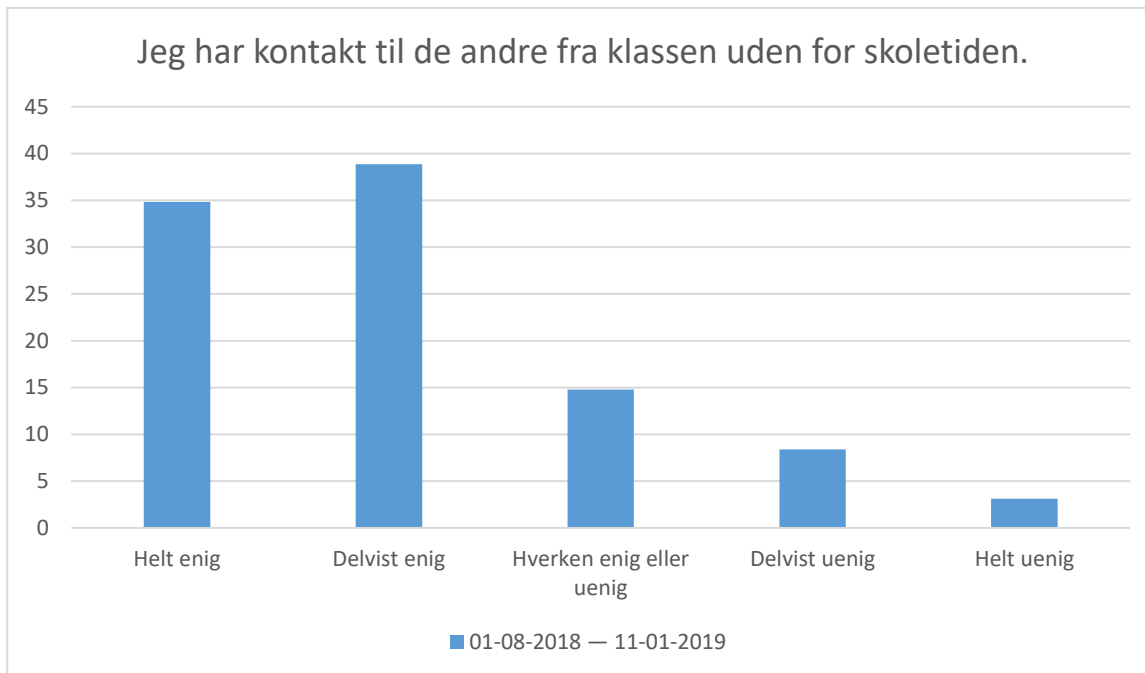

01-08-2018 — 11-01-2019; Gennemsnit: 3,9, spredning: 1,1

Svarmulighed	01-08-2018 — 11-01-2019: Antal	01-08-2018 — 11-01-2019: Andel (%)
Helt enig	224	35
Delvist enig	250	39
Hverken enig eller uenig	95	15
Delvist uenig	54	8
Helt uenig	20	3
Total	643	-