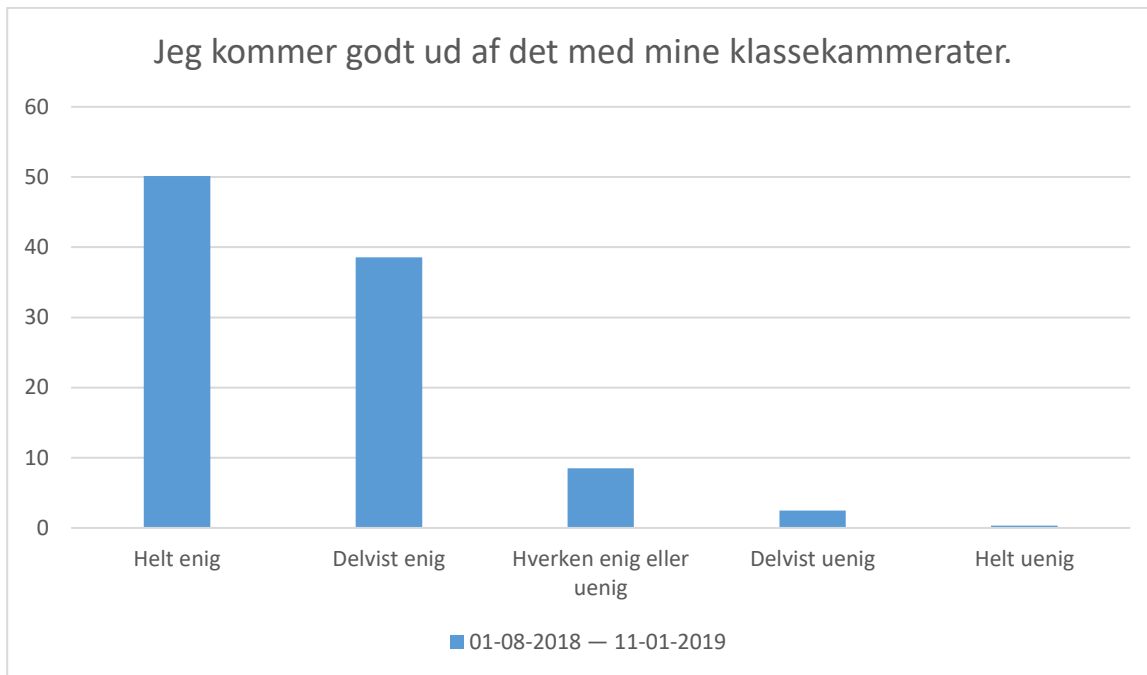

01-08-2018 — 11-01-2019; Gennemsnit: 4,4, spredning: 0,8

Svarmulighed	01-08-2018 — 11-01-2019: Antal	01-08-2018 — 11-01-2019: Andel (%)
Helt enig	324	50
Delvist enig	249	39
Hverken enig eller uenig	55	9
Delvist uenig	16	2
Helt uenig	2	0
Total	646	-