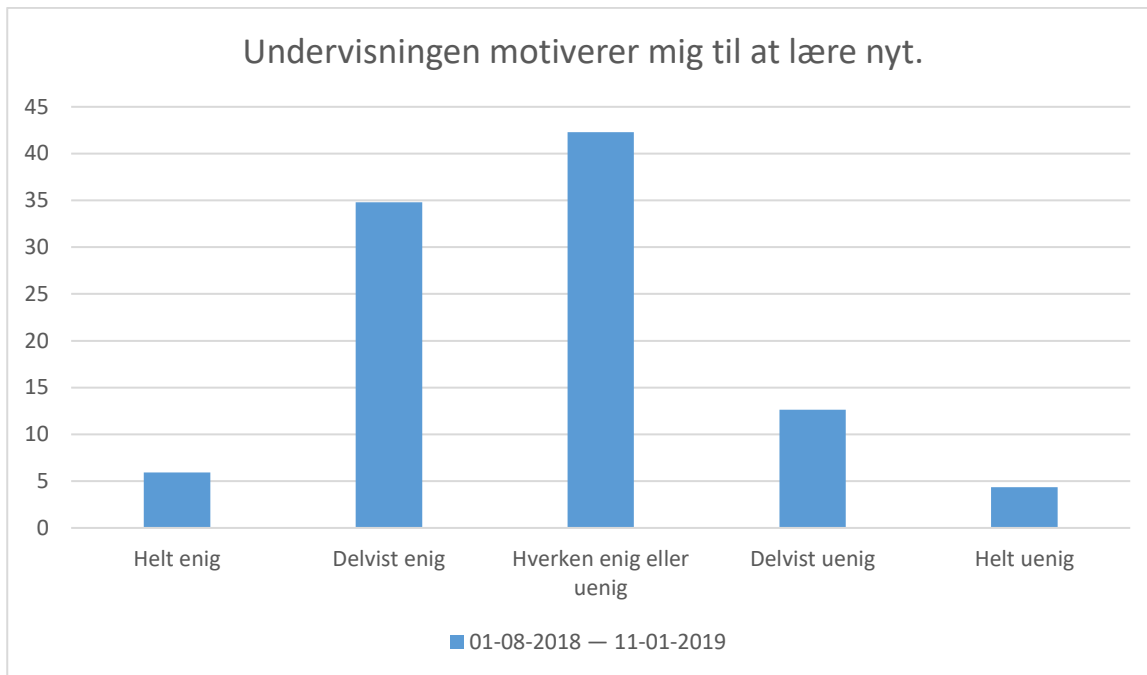

01-08-2018 — 11-01-2019; Gennemsnit: 3,3, spredning: 0,9

Svarmulighed	01-08-2018 — 11-01-2019: Antal	01-08-2018 — 11-01-2019: Andel (%)
Helt enig	38	6
Delvist enig	223	35
Hverken enig eller uenig	271	42
Delvist uenig	81	13
Helt uenig	28	4
Total	641	-