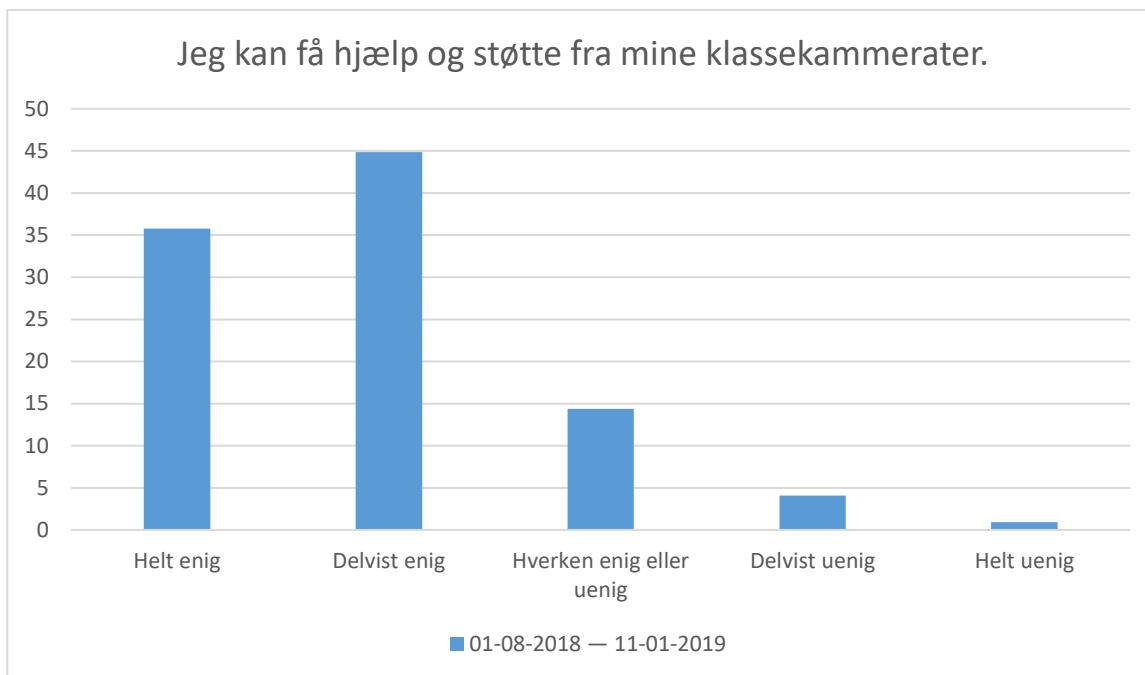

01-08-2018 — 11-01-2019; Gennemsnit: 4,1, spredning: 0,9

Svarmulighed	01-08-2018 — 11-01-2019: Antal	01-08-2018 — 11-01-2019: Andel (%)
Helt enig	229	36
Delvist enig	287	45
Hverken enig eller uenig	92	14
Delvist uenig	26	4
Helt uenig	6	1
Total	640	-