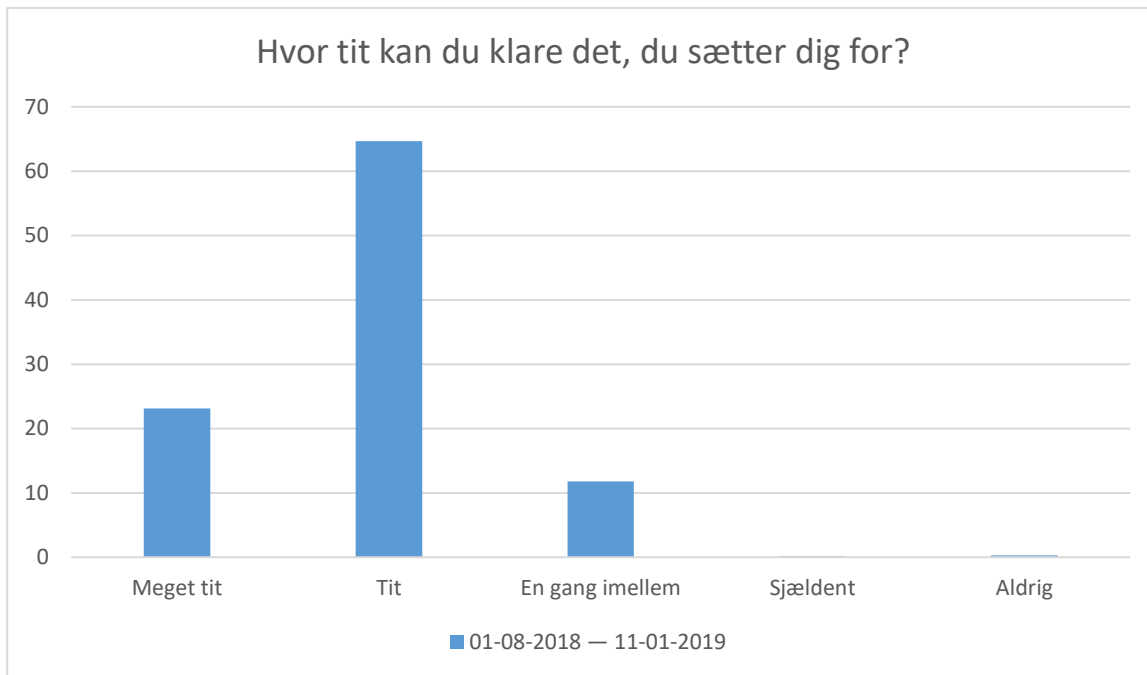

01-08-2018 — 11-01-2019; Gennemsnit: 4,1, spredning: 0,6

Svarmulighed	01-08-2018 — 11-01-2019: Antal	01-08-2018 — 11-01-2019: Andel (%)
Meget tit	149	23
Tit	417	65
En gang imellem	76	12
Sjældent	1	0
Aldrig	2	0
Total	645	-