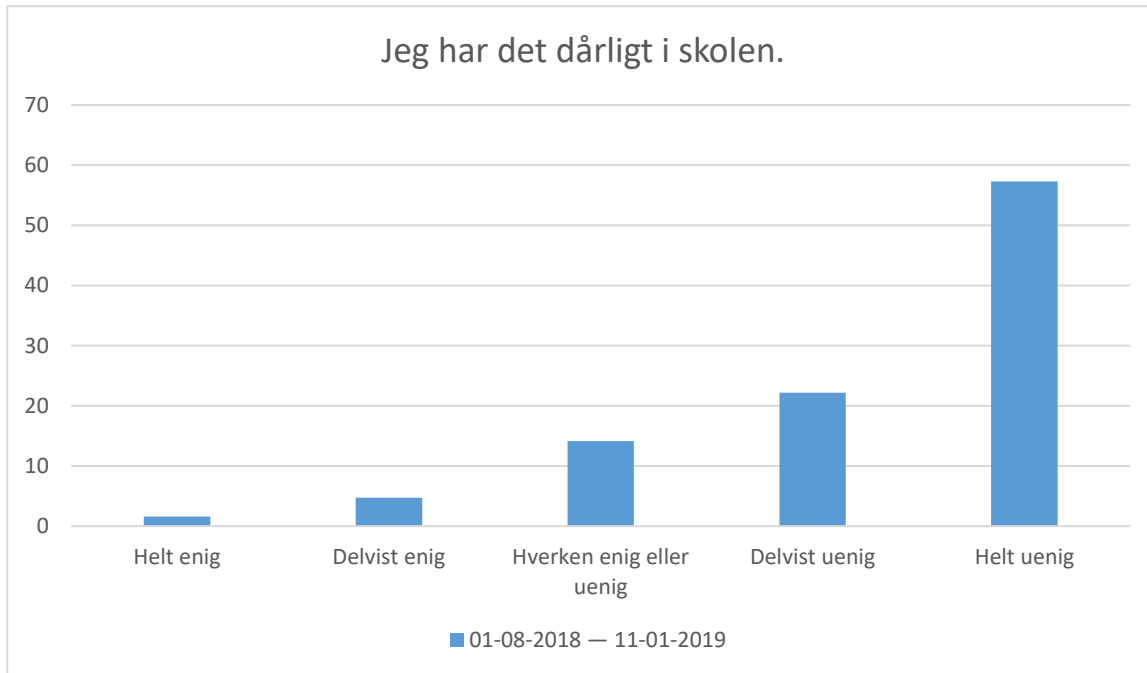

Afsnit G

01-08-2018 — 11-01-2019; Gennemsnit: 1,7, spredning: 1

Svarmulighed	01-08-2018 — 11-01-2019: Antal	01-08-2018 — 11-01-2019: Andel (%)
Helt enig	10	2
Delvist enig	30	5
Hverken enig eller uenig	90	14
Delvist uenig	141	22
Helt uenig	364	57
Total	635	-