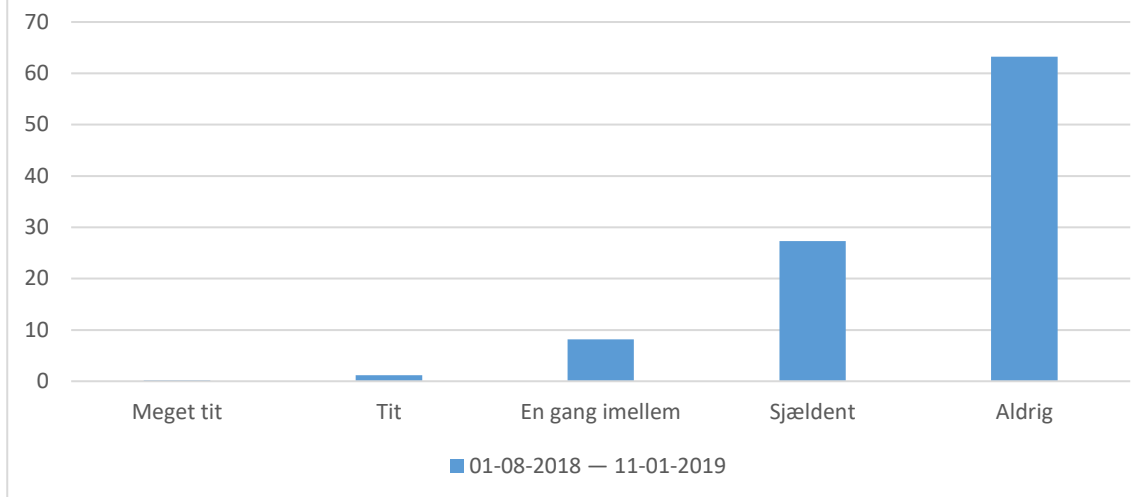

I hvilket omfang har du det seneste år oplevet, at elever eller ansatte på skolen er blevet presset til at gøre ting, som de ikke havde lyst til at gøre?

01-08-2018 — 11-01-2019; Gennemsnit: 1,5, spredning: 0,7

Svarmulighed	01-08-2018 — 11-01-2019: Antal	01-08-2018 — 11-01-2019: Andel (%)
Meget tit	1	0
Tit	7	1
En gang imellem	48	8
Sjældent	161	27
Aldrig	373	63
Total	590	-