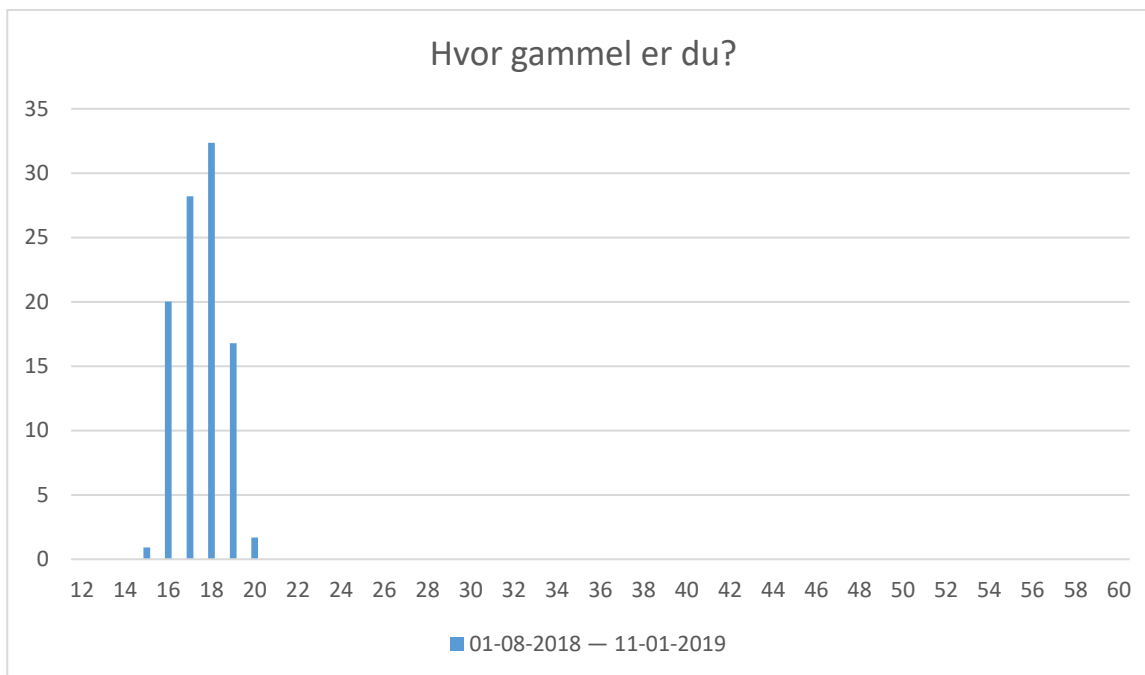

## Afsnit A

01-08-2018 — 11-01-2019; Gennemsnit og spredning kan ikke beregnes.

Svarmulighed	01-08-2018 — 11-01-2019: Antal	01-08-2018 — 11-01-2019: Andel (%)
Kvinde	387	60
Mand	262	40
Total	649	-

01-08-2018 — 11-01-2019; Gennemsnit: 17,5, spredning: 1,1