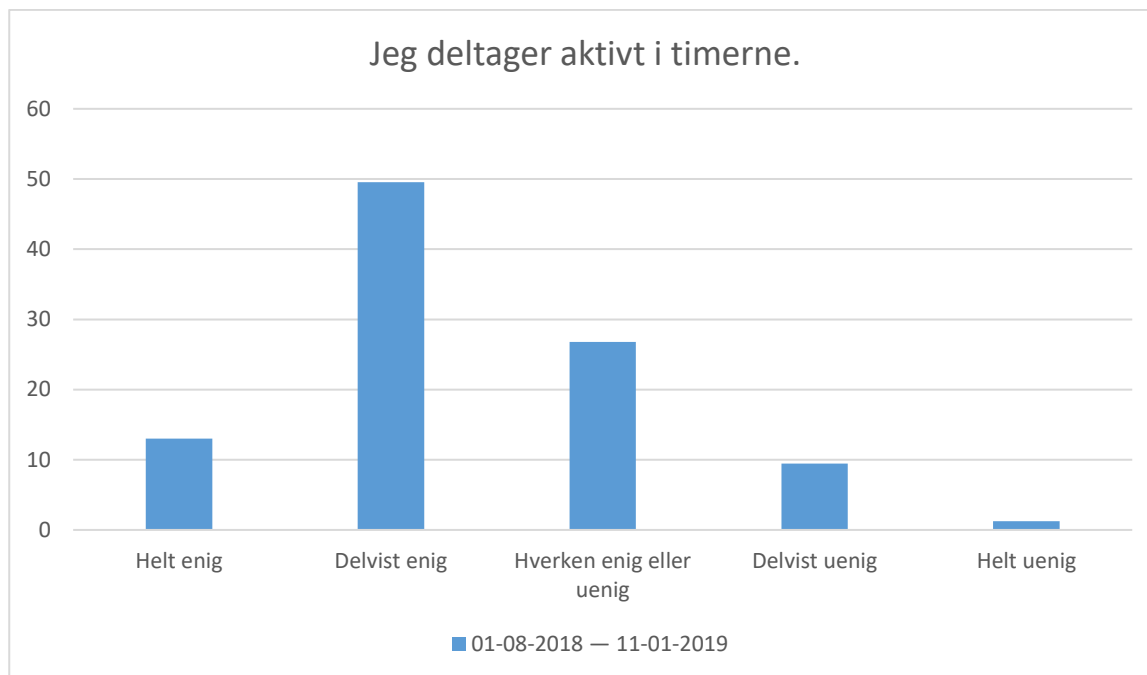

01-08-2018 — 11-01-2019; Gennemsnit: 3,6, spredning: 0,9

Svarmulighed	01-08-2018 — 11-01-2019: Antal	01-08-2018 — 11-01-2019: Andel (%)
Helt enig	84	13
Delvist enig	320	50
Hverken enig eller uenig	173	27
Delvist uenig	61	9
Helt uenig	8	1
Total	646	-