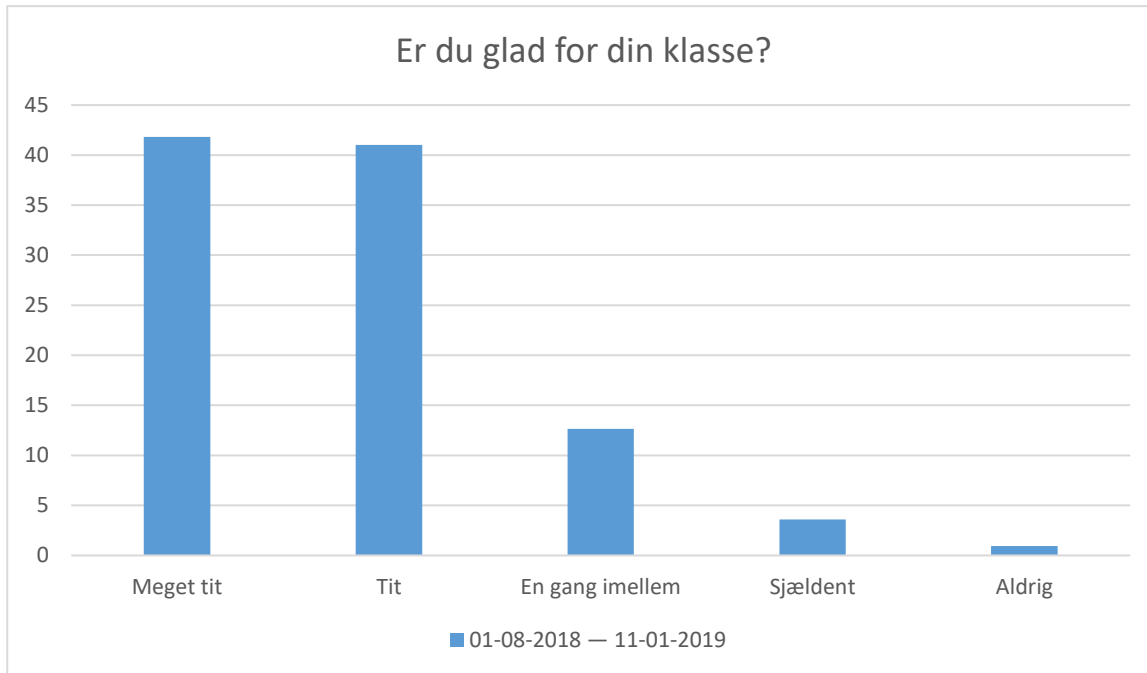

Afsnit F

01-08-2018 — 11-01-2019; Gennemsnit: 4,2, spredning: 0,9

Svarmulighed	01-08-2018 — 11-01-2019: Antal	01-08-2018 — 11-01-2019: Andel (%)
Meget tit	268	42
Tit	263	41
En gang imellem	81	13
Sjældent	23	4
Aldrig	6	1
Total	641	-