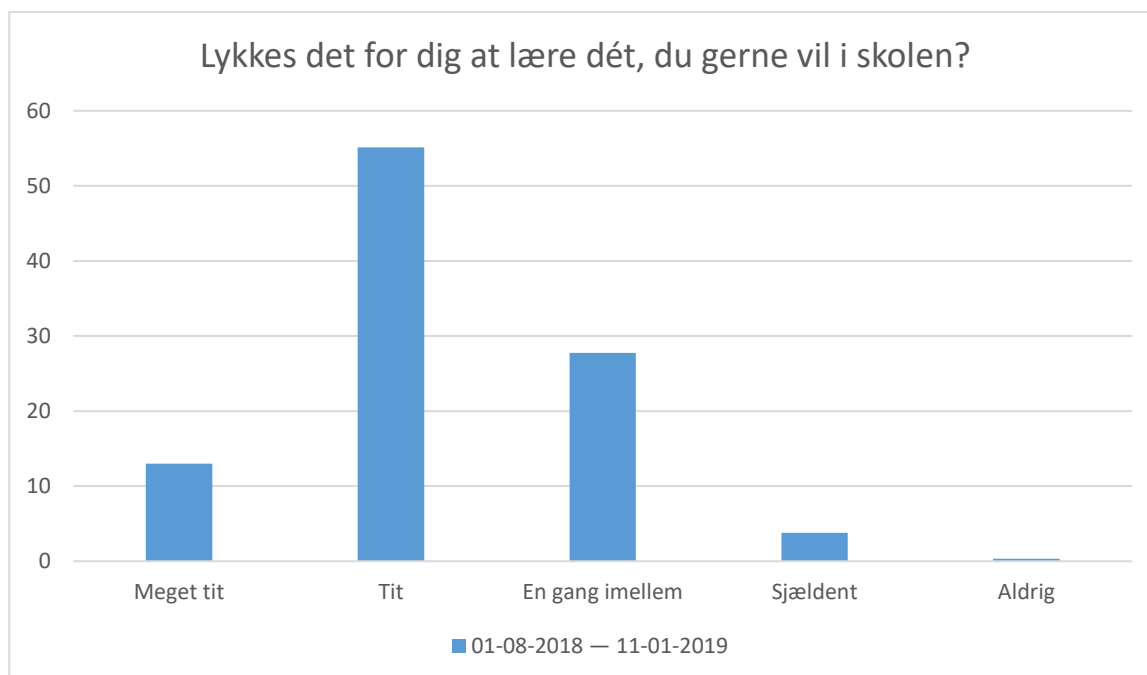

01-08-2018 — 11-01-2019; Gennemsnit: 3,8, spredning: 0,7

Svarmulighed	01-08-2018 — 11-01-2019: Antal	01-08-2018 — 11-01-2019: Andel (%)
Meget tit	82	13
Tit	348	55
En gang imellem	175	28
Sjældent	24	4
Aldrig	2	0
Total	631	-