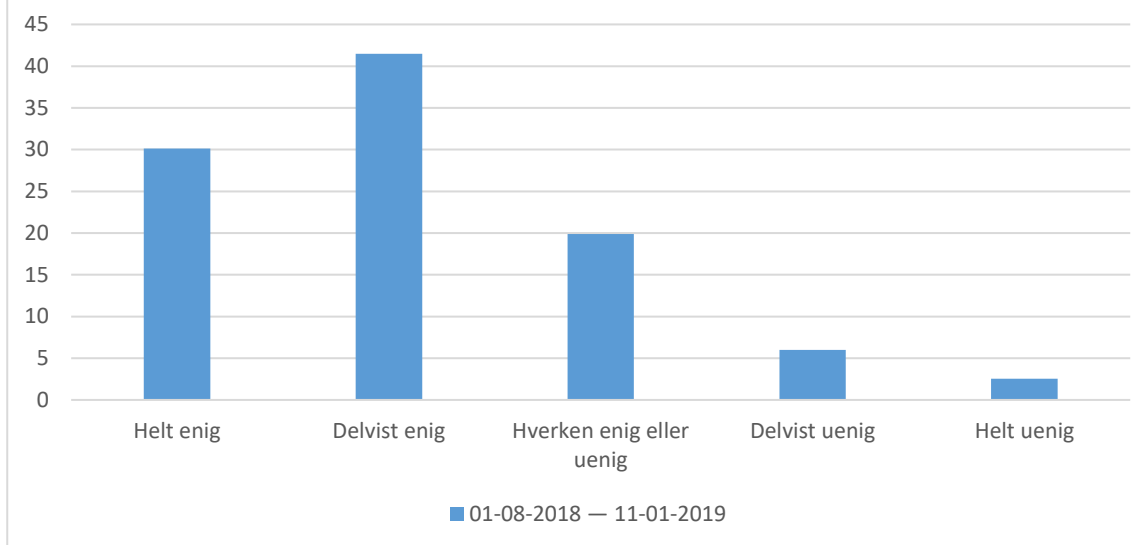

Stemningen i min klasse er præget af forståelse og respekt for hinanden.

01-08-2018 — 11-01-2019; Gennemsnit: 3,9, spredning: 1

Svarmulighed	01-08-2018 — 11-01-2019: Antal	01-08-2018 — 11-01-2019: Andel (%)
Helt enig	191	30
Delvist enig	263	41
Hverken enig eller uenig	126	20
Delvist uenig	38	6
Helt uenig	16	3
Total	634	-