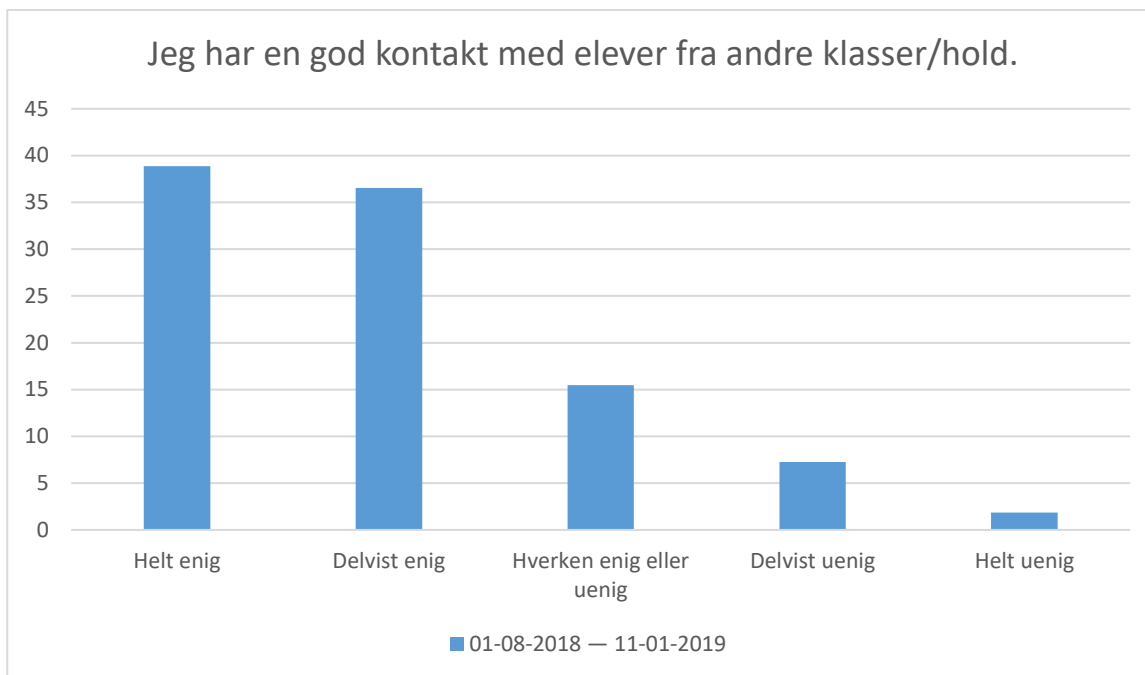

01-08-2018 — 11-01-2019; Gennemsnit: 4, spredning: 1

Svarmulighed	01-08-2018 — 11-01-2019: Antal	01-08-2018 — 11-01-2019: Andel (%)
Helt enig	251	39
Delvist enig	236	37
Hverken enig eller uenig	100	15
Delvist uenig	47	7
Helt uenig	12	2
Total	646	-