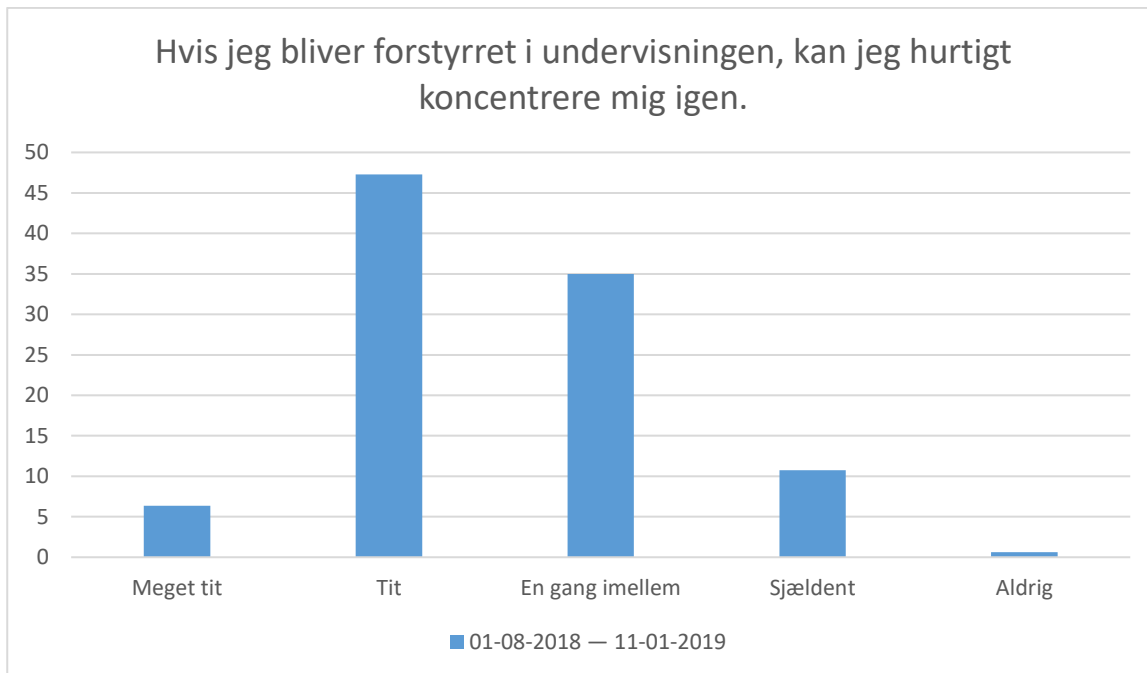

01-08-2018 — 11-01-2019; Gennemsnit: 3,5, spredning: 0,8

Svarmulighed	01-08-2018 — 11-01-2019: Antal	01-08-2018 — 11-01-2019: Andel (%)
Meget tit	41	6
Tit	304	47
En gang imellem	225	35
Sjældent	69	11
Aldrig	4	1
Total	643	-