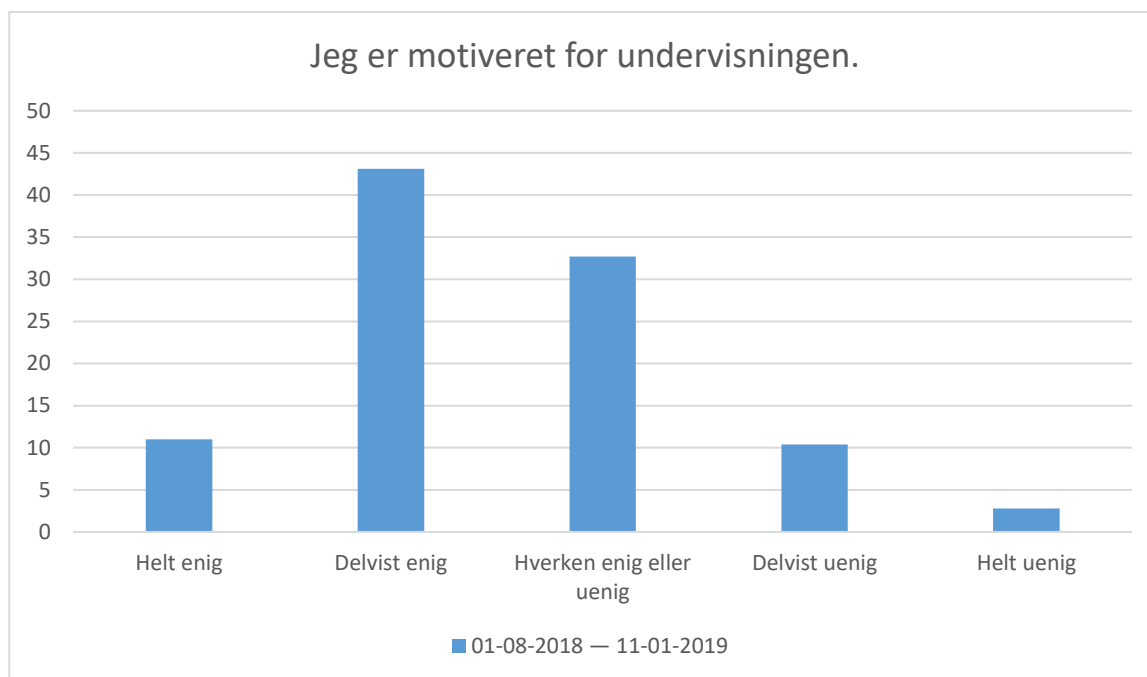

01-08-2018 — 11-01-2019; Gennemsnit: 3,5, spredning: 0,9

Svarmulighed	01-08-2018 — 11-01-2019: Antal	01-08-2018 — 11-01-2019: Andel (%)
Helt enig	71	11
Delvist enig	278	43
Hverken enig eller uenig	211	33
Delvist uenig	67	10
Helt uenig	18	3
Total	645	-