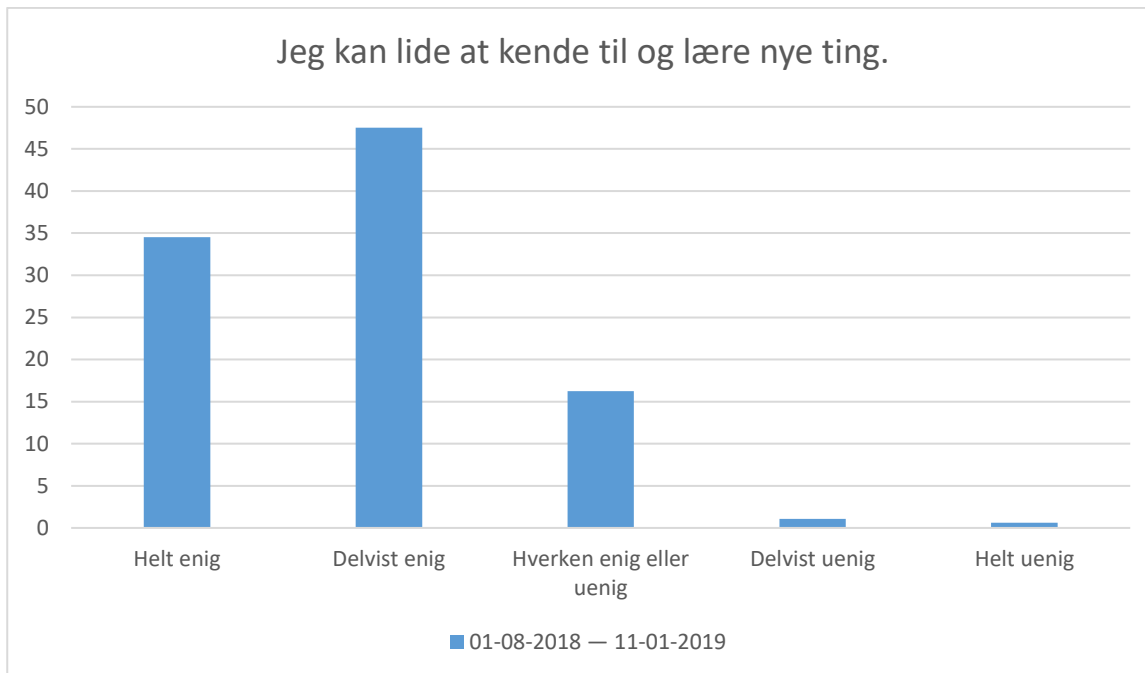

01-08-2018 — 11-01-2019; Gennemsnit: 4,1, spredning: 0,8

Svarmulighed	01-08-2018 — 11-01-2019: Antal	01-08-2018 — 11-01-2019: Andel (%)
Helt enig	223	35
Delvist enig	307	48
Hverken enig eller uenig	105	16
Delvist uenig	7	1
Helt uenig	4	1
Total	646	-