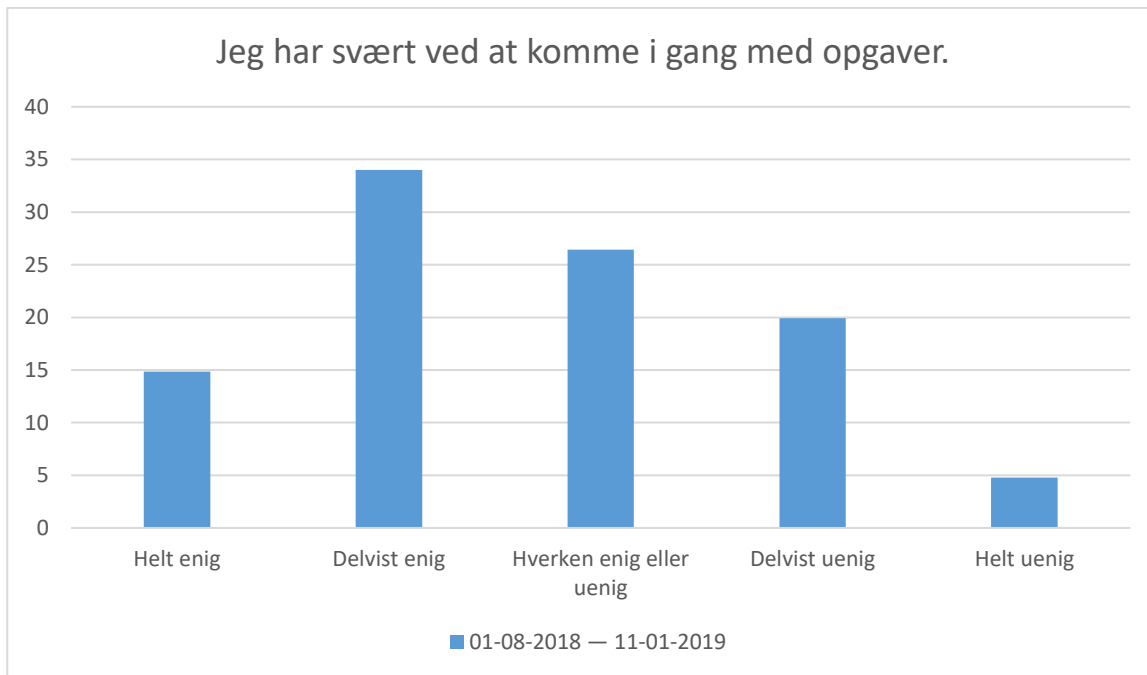

01-08-2018 — 11-01-2019; Gennemsnit: 3,3, spredning: 1,1

Svarmulighed	01-08-2018 — 11-01-2019: Antal	01-08-2018 — 11-01-2019: Andel (%)
Helt enig	96	15
Delvist enig	220	34
Hverken enig eller uenig	171	26
Delvist uenig	129	20
Helt uenig	31	5
Total	647	-