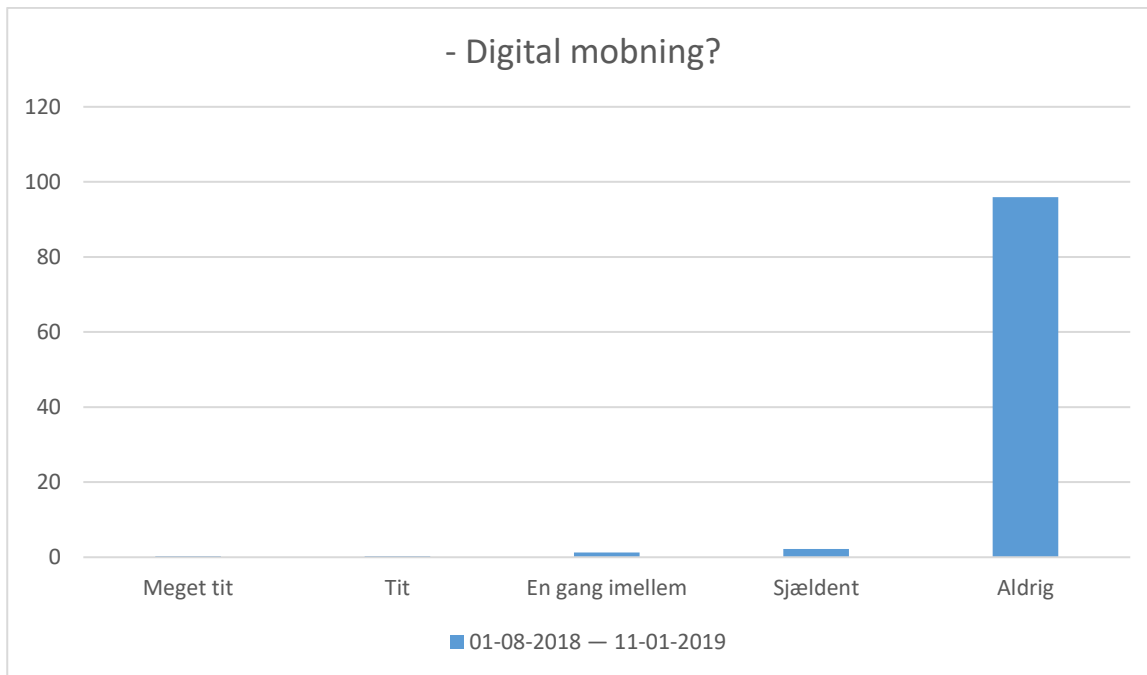

01-08-2018 — 11-01-2019; Gennemsnit: 1,1, spredning: 0,4

Svarmulighed	01-08-2018 — 11-01-2019: Antal	01-08-2018 — 11-01-2019: Andel (%)
Meget tit	2	0
Tit	2	0
En gang imellem	8	1
Sjældent	14	2
Aldrig	617	96
Total	643	-