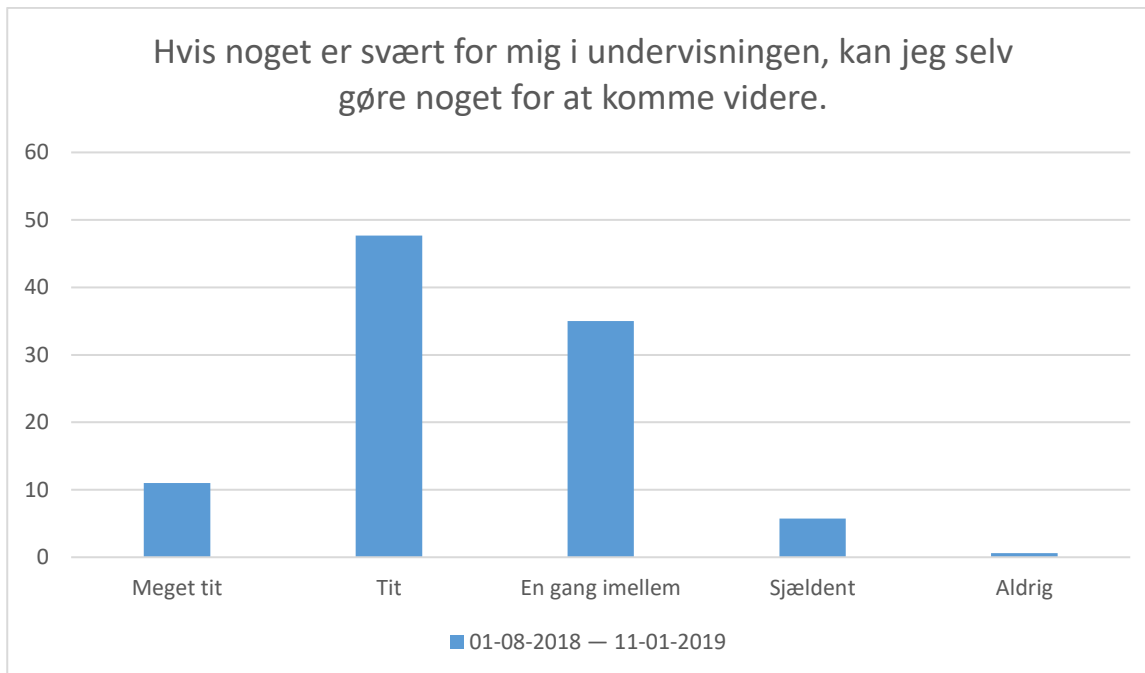

01-08-2018 — 11-01-2019; Gennemsnit: 3,6, spredning: 0,8

Svarmulighed	01-08-2018 — 11-01-2019: Antal	01-08-2018 — 11-01-2019: Andel (%)
Meget tit	71	11
Tit	308	48
En gang imellem	226	35
Sjældent	37	6
Aldrig	4	1
Total	646	-