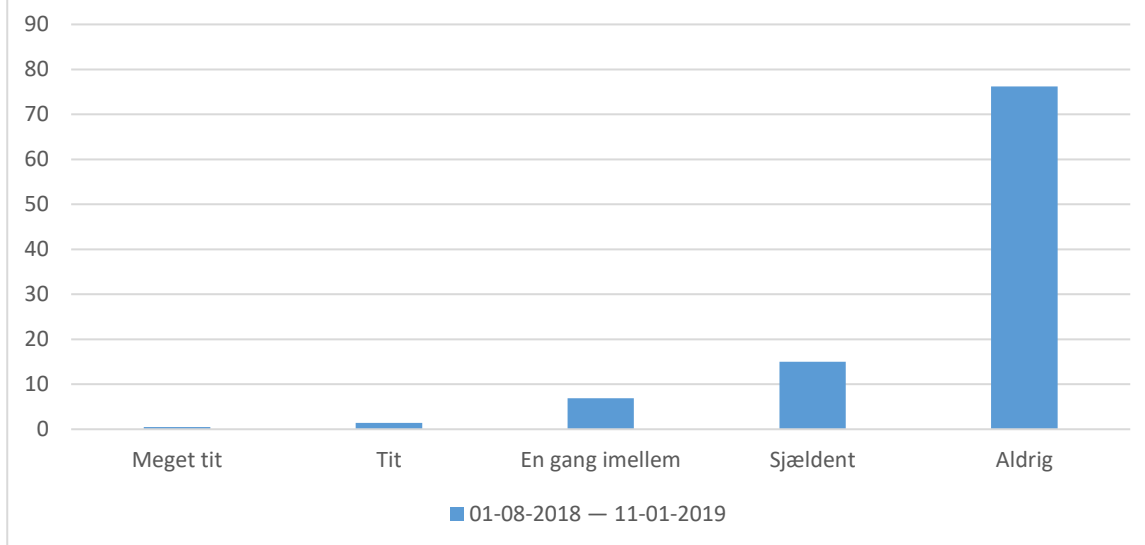

- Blevet udsat for uønsket psykisk eller fysisk opmærksomhed?

01-08-2018 — 11-01-2019; Gennemsnit: 1,3, spredning: 0,7

Svarmulighed	01-08-2018 — 11-01-2019: Antal	01-08-2018 — 11-01-2019: Andel (%)
Meget tit	3	0
Tit	9	1
En gang imellem	44	7
Sjældent	96	15
Aldrig	487	76
Total	639	-