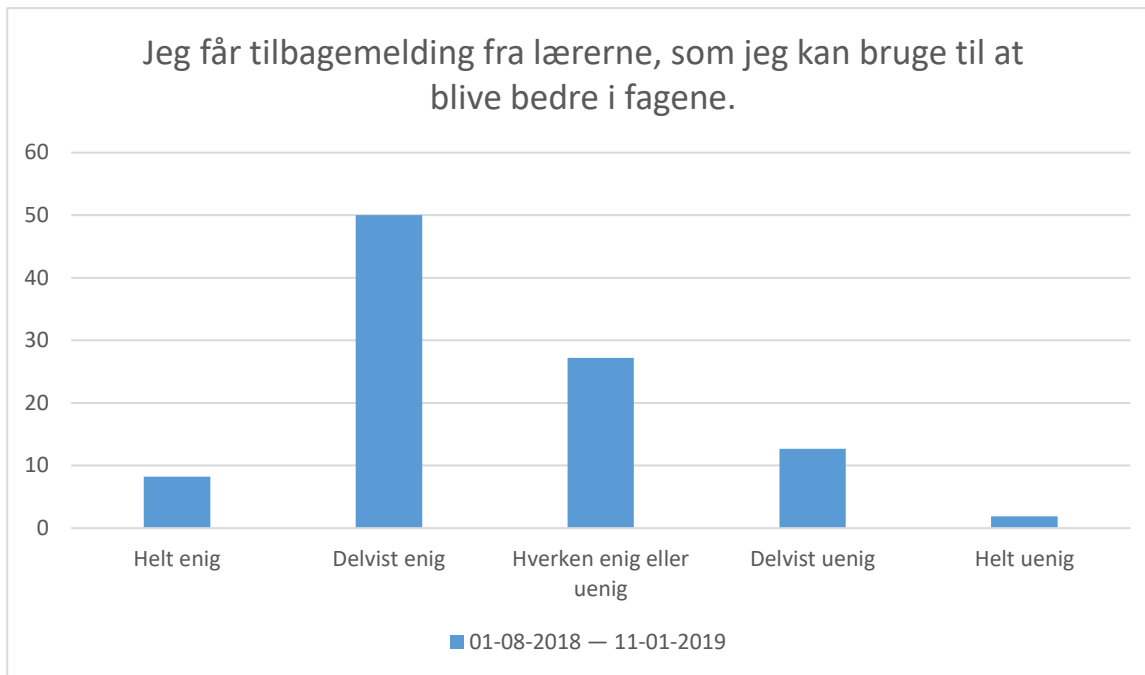

Afsnit D

01-08-2018 — 11-01-2019; Gennemsnit: 3,5, spredning: 0,9

Svarmulighed	01-08-2018 — 11-01-2019: Antal	01-08-2018 — 11-01-2019: Andel (%)
Helt enig	52	8
Delvist enig	316	50
Hverken enig eller uenig	172	27
Delvist uenig	80	13
Helt uenig	12	2
Total	632	-