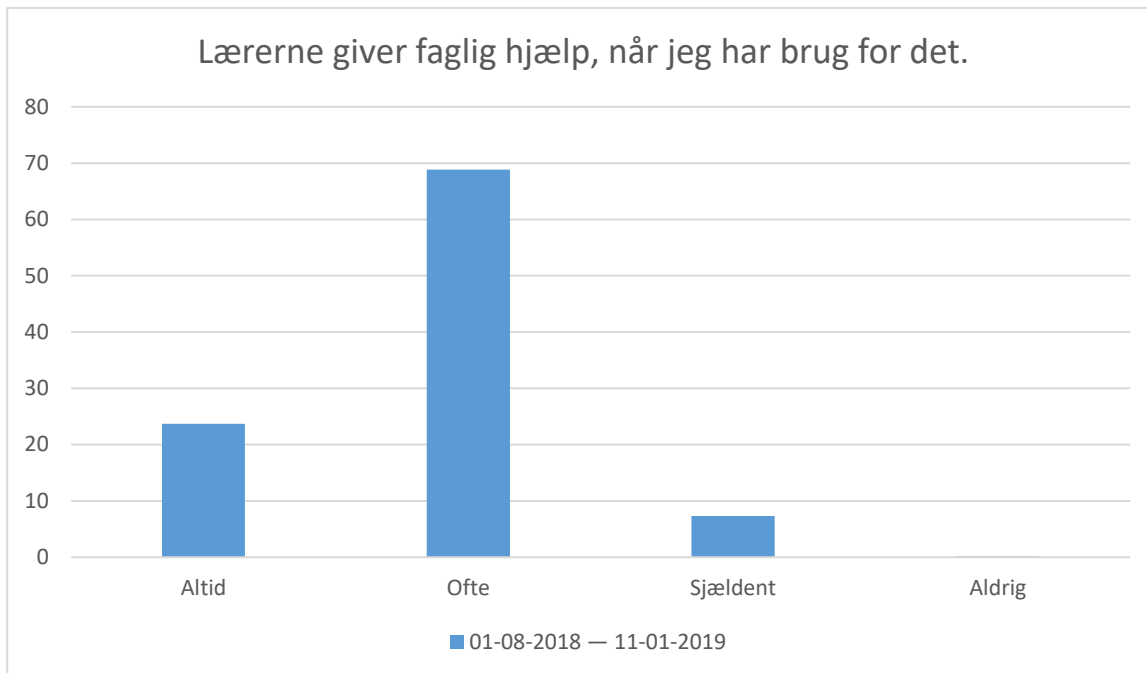

01-08-2018 — 11-01-2019; Gennemsnit: 3,2, spredning: 0,5

Svarmulighed	01-08-2018 — 11-01-2019: Antal	01-08-2018 — 11-01-2019: Andel (%)
Altid	149	24
Ofte	433	69
Sjældent	46	7
Aldrig	1	0
Total	629	-