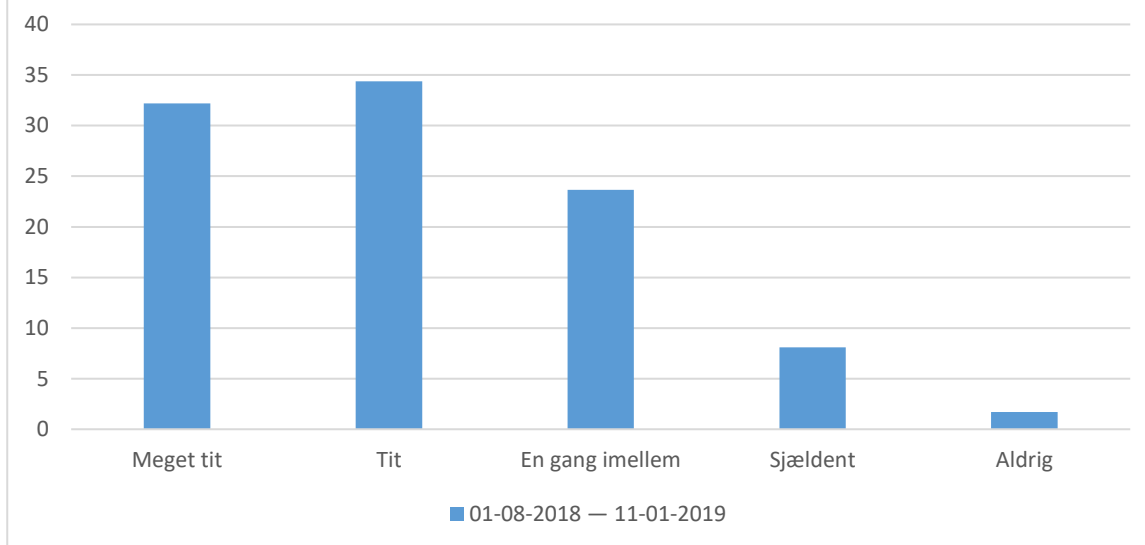

Hvor ofte føler du dig presset pga. egne krav og forventninger til skolearbejdet?

01-08-2018 — 11-01-2019; Gennemsnit: 3,9, spredning: 1

Svarmulighed	01-08-2018 — 11-01-2019: Antal	01-08-2018 — 11-01-2019: Andel (%)
Meget tit	207	32
Tit	221	34
En gang imellem	152	24
Sjældent	52	8
Aldrig	11	2
Total	643	-