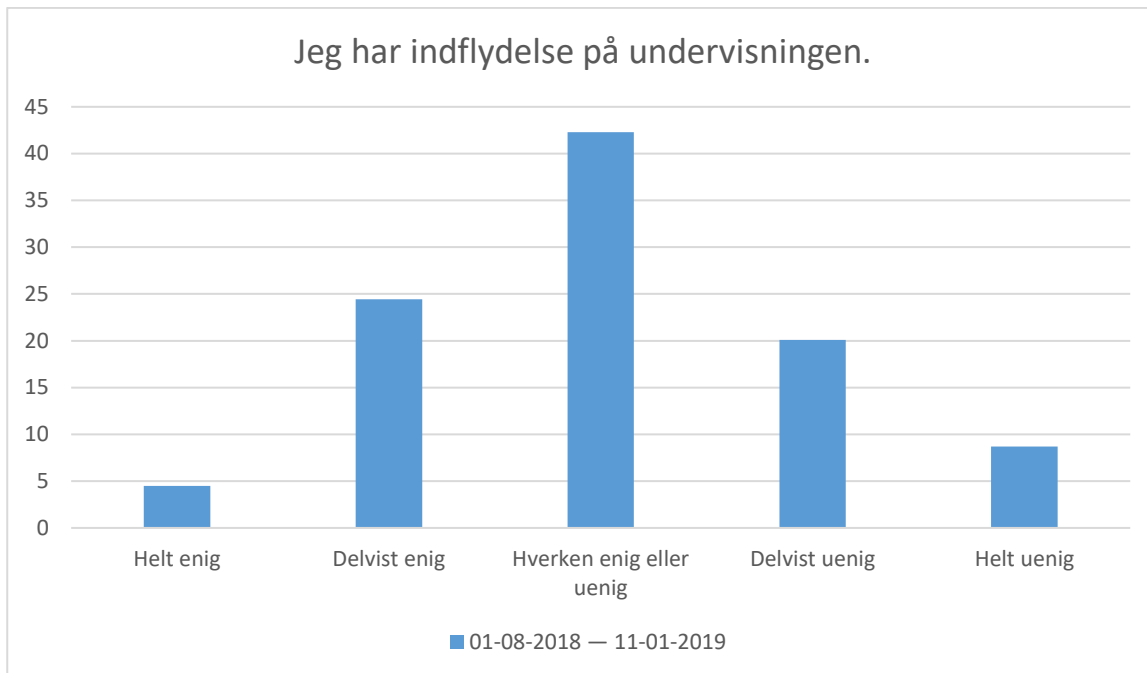

01-08-2018 — 11-01-2019; Gennemsnit: 3, spredning: 1

Svarmulighed	01-08-2018 — 11-01-2019: Antal	01-08-2018 — 11-01-2019: Andel (%)
Helt enig	28	5
Delvist enig	152	24
Hverken enig eller uenig	263	42
Delvist uenig	125	20
Helt uenig	54	9
Total	622	-