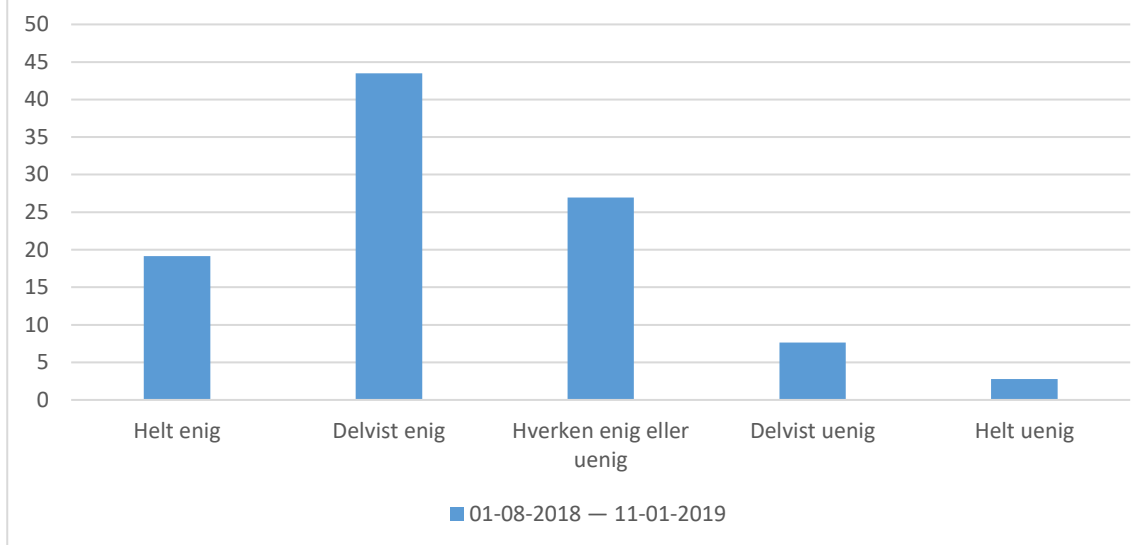

Der er gode muligheder på skolen for at få støtte og vejledning, hvis det har været svært.

01-08-2018 — 11-01-2019; Gennemsnit: 3,7, spredning: 1

Svarmulighed	01-08-2018 — 11-01-2019: Antal	01-08-2018 — 11-01-2019: Andel (%)
Helt enig	103	19
Delvist enig	234	43
Hverken enig eller uenig	145	27
Delvist uenig	41	8
Helt uenig	15	3
Total	538	-