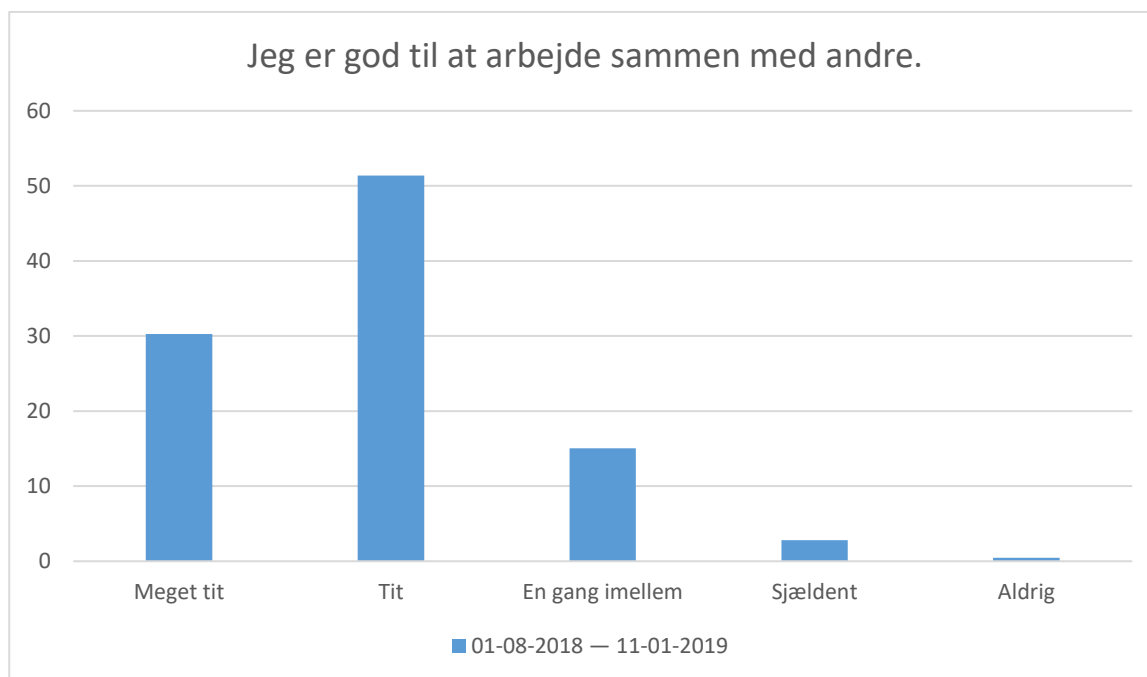

01-08-2018 — 11-01-2019; Gennemsnit: 4,1, spredning: 0,8

Svarmulighed	01-08-2018 — 11-01-2019: Antal	01-08-2018 — 11-01-2019: Andel (%)
Meget tit	195	30
Tit	331	51
En gang imellem	97	15
Sjældent	18	3
Aldrig	3	0
Total	644	-