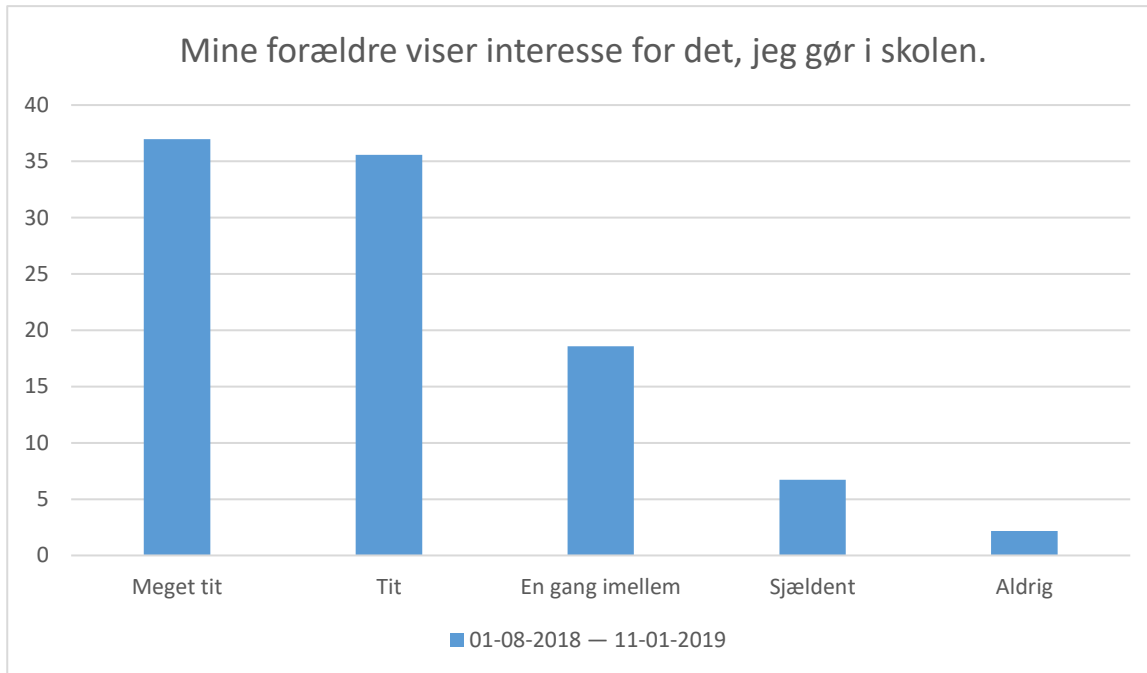

Afsnit E

01-08-2018 — 11-01-2019; Gennemsnit: 4, spredning: 1

Svarmulighed	01-08-2018 — 11-01-2019: Antal	01-08-2018 — 11-01-2019: Andel (%)
Meget tit	237	37
Tit	228	36
En gang imellem	119	19
Sjældent	43	7
Aldrig	14	2
Total	641	-